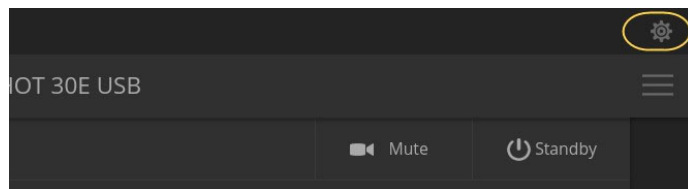

Configurationページに戻る

別のデバイスを選択して制御する必要がある場合は、Webインターフェース画面、右上角の設定アイコンを押してください。Vaddio Tablet Configurationページに戻ります。