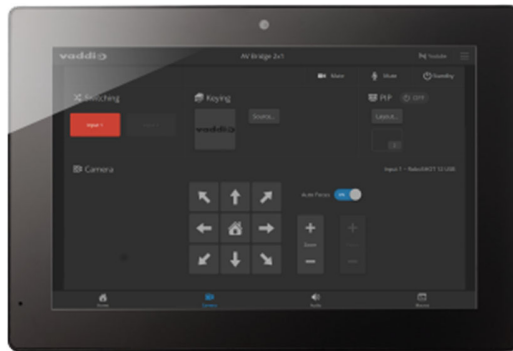

インストールガイド

Vaddioデバイスコントローラー