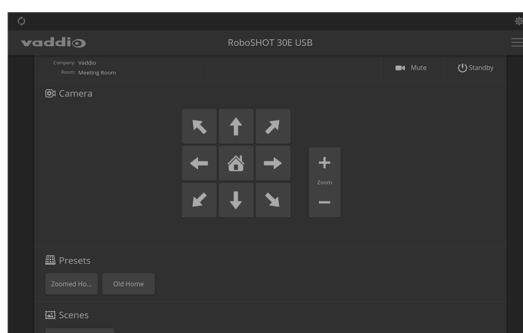

特定のIPアドレスのデバイスに初めてアクセスすると、20秒以上画面が空白のままになる場合があります。