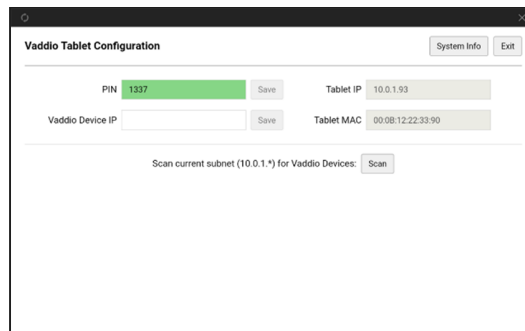

開梱

同梱物が揃っていることを確認してください。

- Vaddioデバイスコントローラー
- テーブルトップマウントブラケット、取付用ネジ、ゴム脚

インストール手順

この接続図の場合、Vaddioデバイスコントローラーは、EasyIPデコーダーとEasyIP10カメラに電源を供給する同じPoE+ スイッチに接続しています。デバイスコントローラーは、サブネットをスキャンする際、カメラとデコーダの位置を特定します。

1. CAT-5eケーブルをデバイスコントローラーのネットワーク/PoEポートに接続します。

2. 4本のネジを使用して、デバイスコントローラーにテーブルトップマウントブラケットを固定します。
3. 必要に応じてブラケットにゴム足を貼り付けます。

4. CAT5eケーブルの片側を、PoE+スイッチのポートに接続します。

デバイスコントローラーのセットアップ

デバイスコントローラーの設定が必要です。画面に表示されたConfigurationをタッチし、Vaddio Tablet Configuration ページを開きます。PINボックスに任意のPINコードを入力してSaveボタンを押します。Configuration(設定)ページに戻るたびに、PINコードを入力する必要がありますので、忘れないようにしてください。

制御するデバイスの検索

制御する必要があるデバイスのIPアドレスが不明な場合は、Scanボタンをタッチしてください。デバイスコントローラーは接続されているサブネットを検索し、検出したVaddioデバイスを表示します。

制御する必要があるデバイスのIPアドレスがわかっている場合は、Vaddio Device IPボックスにそのIPアドレスを入力し、Saveボタンをタッチします。

選択したデバイスのWebインターフェースを開きます。