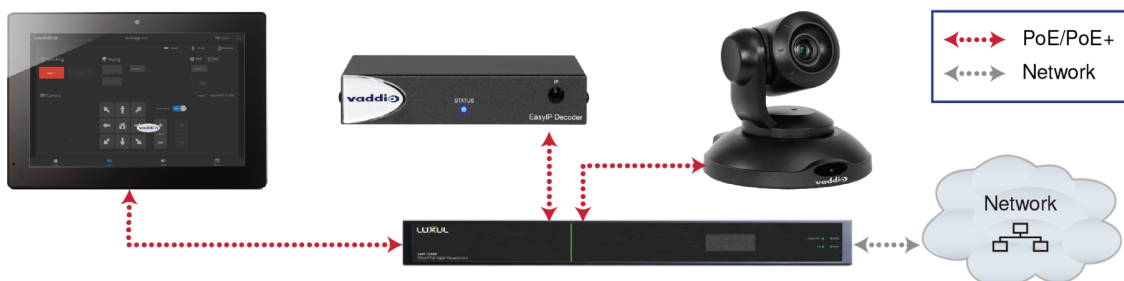

開梱

同梱物が揃っていることを確認してください。

- Vaddioデバイスコントローラー
- テーブルトップマウントブラケット、取付用ネジ、ゴム脚

インストール手順

この接続図の場合、Vaddioデバイスコントローラーは、EasyIPデコーダーとEasyIP10カメラに電源を供給する同じPoE+ スイッチに接続しています。デバイスコントローラーは、サブネットをスキャンする際、カメラとデコーダの位置を特定します。

1. CAT-5eケーブルをデバイスコントローラーのネットワーク/PoEポートに接続します。

2. 4本のネジを使用して、デバイスコントローラーにテーブルトップマウントブラケットを固定します。
3. 必要に応じてブラケットにゴム足を貼り付けます。

4. CAT5eケーブルの片側を、PoE+スイッチのポートに接続します。

デバイスコントローラーのセットアップ

デバイスコントローラーの設定が必要です。画面に表示されたConfigurationをタッチし、Vaddio Tablet Configuration ページを開きます。PINボックスに任意のPINコードを入力してSaveボタンを押します。Configuration(設定)ページに戻るたびに、PINコードを入力する必要がありますので、忘れないようにしてください。

制御するデバイスの検索

制御する必要があるデバイスのIPアドレスが不明な場合は、Scanボタンをタッチしてください。デバイスコントローラーは接続されているサブネットを検索し、検出したVaddioデバイスを表示します。

制御する必要があるデバイスのIPアドレスがわかっている場合は、Vaddio Device IPボックスにそのIPアドレスを入力し、Saveボタンをタッチします。

選択したデバイスのWebインターフェースを開きます。