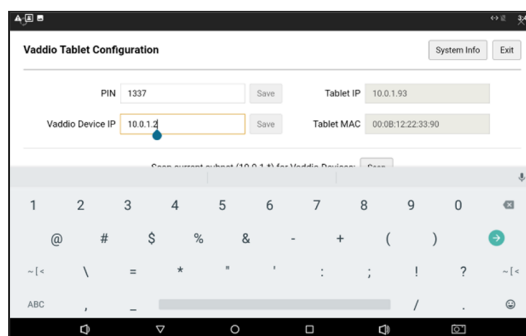

開梱

同梱物が揃っていることを確認してください。

- Vaddioデバイスコントローラー
- テーブルトップマウントブラケット、取付用ネジ、ゴム脚

インストール手順

この接続図の場合、Vaddioデバイスコントローラーは、EasyIPデコーダーとEasyIP10カメラに電源を供給する同じPoE+ スイッチに接続しています。デバイスコントローラーは、サブネットをスキャンする際、カメラとデコーダの位置を特定します。

1. CAT-5eケーブルをデバイスコントローラーのネットワーク/PoEポートに接続します。

2. 4本のネジを使用して、デバイスコントローラーにテーブルトップマウントブラケットを固定します。
3. 必要に応じてブラケットにゴム足を貼り付けます。

4. CAT5eケーブルの片側を、PoE+スイッチのポートに接続します。

デバイスコントローラーのセットアップ

デバイスコントローラーの設定が必要です。画面に表示されたConfigurationをタッチし、Vaddio Tablet Configuration ページを開きます。PINボックスに任意のPINコードを入力してSaveボタンを押します。Configuration(設定)ページに戻るたびに、PINコードを入力する必要がありますので、忘れないようにしてください。

制御するデバイスの検索

制御する必要があるデバイスのIPアドレスが不明な場合は、Scanボタンをタッチしてください。デバイスコントローラーは接続されているサブネットを検索し、検出したVaddioデバイスを表示します。

制御する必要があるデバイスのIPアドレスがわかっている場合は、Vaddio Device IPボックスにそのIPアドレスを入力し、Saveボタンをタッチします。

選択したデバイスのWebインターフェースを開きます。