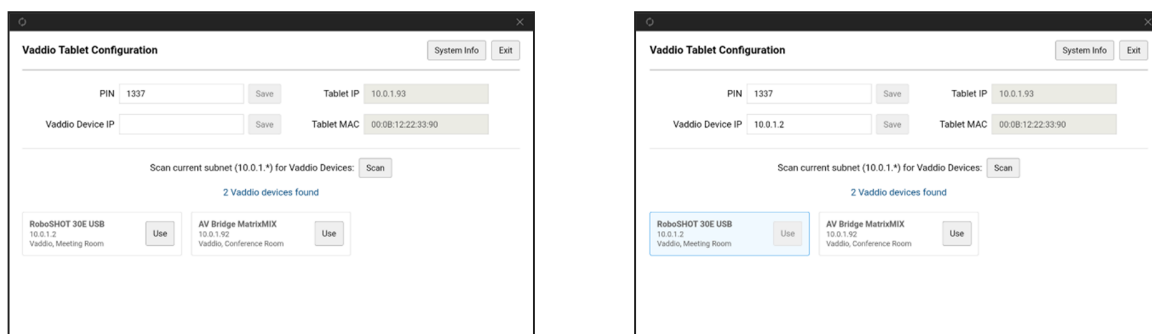

開梱

同梱物が揃っていることを確認してください。

- Vaddioデバイスコントローラー
- テーブルトップマウントブラケット、取付用ネジ、ゴム脚

インストール手順

この接続図の場合、Vaddioデバイスコントローラーは、EasyIPデコーダーとEasyIP10カメラに電源を供給する同じPoE+ スイッチに接続しています。デバイスコントローラーは、サブネットをスキャンする際、カメラとデコーダの位置を特定します。

1. CAT-5eケーブルをデバイスコントローラーのネットワーク/PoEポートに接続します。

2. 4本のネジを使用して、デバイスコントローラーにテーブルトップマウントブラケットを固定します。
3. 必要に応じてブラケットにゴム足を貼り付けます。

4. CAT5eケーブルの片側を、PoE+スイッチのポートに接続します。

デバイスコントローラーのセットアップ

デバイスコントローラーの設定が必要です。画面に表示されたConfigurationをタッチし、Vaddio Tablet Configuration ページを開きます。PINボックスに任意のPINコードを入力してSaveボタンを押します。Configuration(設定)ページに戻るたびに、PINコードを入力する必要がありますので、忘れないようにしてください。

制御するデバイスの検索

制御する必要があるデバイスのIPアドレスが不明な場合は、Scanボタンをタッチしてください。デバイスコントローラーは接続されているサブネットを検索し、検出したVaddioデバイスを表示します。

制御する必要があるデバイスのIPアドレスがわかっている場合は、Vaddio Device IPボックスにそのIPアドレスを入力し、Saveボタンをタッチします。

選択したデバイスのWebインターフェースを開きます。