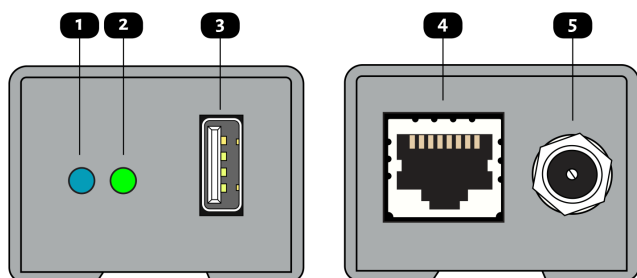

## ■各部名称

### ●送信機

- ① Power 通電している場合には LED が青色に点灯します。
- ② Link 送信機と受信機のリンクおよびデバイスの接続が正常な場合に緑色に点灯します。
- ③ USB In USB ホストデバイスと接続します。
- ④ RJ-45 CAT5e ケーブルを接続します。
- ⑤ 付属の電源アダプターを接続します。

### ●受信機

- ① Power 通電している場合には LED が青色に点灯します。
- ② Link 送信機と受信機のリンクおよびデバイスの接続が正常な場合に緑色に点灯します。
- ③ USB Out USB デバイスと接続します。
- ④ RJ-45 CAT5e ケーブルを接続します。
- ⑤ 付属の電源アダプターを接続します。