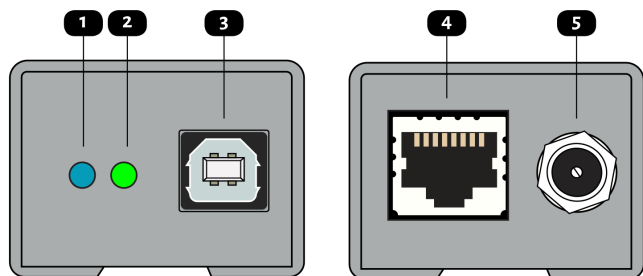

■製品の特長

この製品は、CAT-5e ケーブルを使用して USB を延長します。

- ・ USB を最大 50m 延長可能
- ・ USB2.0/1.1 に対応
- ・ USB2.0 480Mbps に対応
- ・ Windows、MacOS、Linux に対応
- ・ プラグアンドプレイで使用可能（ドライバーのインストール不要）
- ・ 受信機は 5V2A の供給が可能

■梱包内容の確認

万が一足りないものがありましたら、購入された販売店までご連絡ください。

- ・ 送信機 × 1
- ・ 受信機 × 1
- ・ USB ケーブル (A-B 1.8m) × 1
- ・ 電源アダプター (EXT-PS526AIP-LP-6) × 2

■各部名称

●送信機

- ① Power 通電している場合には LED が青色に点灯します。
- ② Link 送信機と受信機のリンクおよびデバイスの接続が正常な場合に緑色に点灯します。
- ③ USB In USB ホストデバイスと接続します。
- ④ RJ-45 CAT5e ケーブルを接続します。
- ⑤ 付属の電源アダプターを接続します。