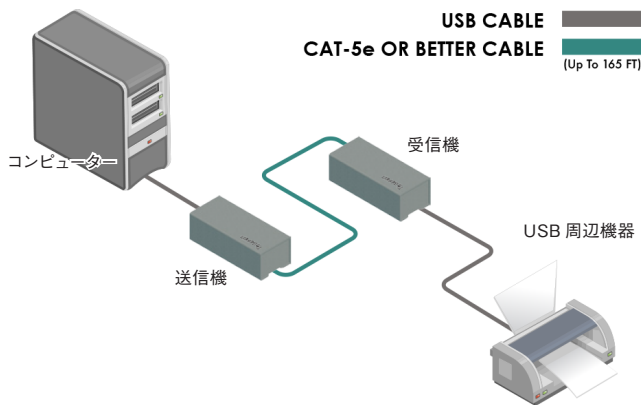

■接続方法

▼ USB

- ① 付属の USB ケーブルを使用してコンピューターなどの USB ホストデバイスと送信機の USB In へ接続します。
- ② USB デバイスと受信機の USB Out を接続します。

▼ CAT-5

- ③ CAT-5e ケーブルを送信機、受信機それぞれの RJ-45 端子へ接続します。

受信機へ USB ハブを接続して使用することができますが、その場合の延長距離は 40m 程度を目安としてください。実際の延長可能距離は USB ハブの動作性能に依存し変わります。

▼電源

- ⑦ 付属の電源アダプターを送信機と受信機にそれぞれ接続します。
- ⑧ 電源アダプターをコンセントへ接続します。

●接続図

■基本操作

■ LED ステータス

送信機と受信機の Power と Link LED のインジケーターで機器の状態を簡易的に確認することができます。

Power LED	説明
青点灯 ●	・送信機と受信機は正常に通電されています。
消灯 ○	・電源アダプターの接続を確認してください。 ・電気の供給状況を確認してください。

Link LED	説明
緑点灯 ●	・送信機と受信機の通信が正常に行われています。
消灯 ○	・送信機と受信機の Power LED を確認してください。 ・USB デバイスや USB ケーブルの接続を確認してください。 ・使用している CAT5e ケーブルの断線や RJ-45 コネクターの接着不具合がないかを確認してください。 ・CAT5e ケーブルは延長距離の仕様範囲であることを確認してください。USB ハブを使用すると延長距離が変わります。 ・CAT5e ケーブルが電力線や他の電磁環境を及ぼすような場所に設置されていないか確認します。 ・使用中に CAT5e ケーブルや電源などの抜き差しを行うと、正常にリンクが確立できなくなります。その場合には、送信機と受信機の電源を一度切ってから、再度電源を入れ直してください。

■仕様

サポートフォーマット	.....USB 2.0 USB 1.1
USB 端子 (送信機)	.....USB Type B メス×1
USB 端子 (受信機)	.....USB Type A メス×1
RJ-45 端子 (送信機・受信機)	.....RJ-45 (シールド) ×1
電源	.....5V DC
消費電力 (最大)	.....送信機 0.65W, 受信機 0.8W
動作温度	.....0 ~ +45℃
動作湿度	.....5% ~ 90%(結露なきこと)
保管温度	.....-20℃ ~ +70℃
保管湿度	.....0% ~ 95%(結露なきこと)
MTBF	.....50000 時間
寸法 *突起部除く	.....W85mm × H28mm × D38mm
質量	.....約 130g

- ●商品写真やイラストは、実際の商品と一部異なる場合があります。
- ●掲載内容は発行時のもので、予告なく変更されることがあります。変更により発生したいかなる損害に対しても、弊社は責任を負いかねます。
- ●記載されている商品名、会社名等は各社の登録商標、または商標です。