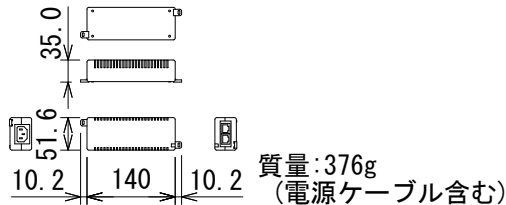

仕様

カメラ	
イメージセンサー	1/1.9"タイプ CMOSセンサー
USBストリーミングのビデオ解像度	1080p~180pまで自動選択フレーム周波数は、60、30、15Hz
IPストリーミングのビデオ解像度	1080p~180pまで選択可能 フレーム周波数は、1080pのみ30、25、15Hz。他は60、30、25、15Hz
アスペクト比	すべての解像度で16:9
レンズ	2倍デジタルズーム
水平視野角	125° (ズームなし、歪み補正なし)、110° (ズームなし、歪み補正あり)
最短撮影距離	25cm
最低照度	推奨:100+lux
バックライト(逆光)補正	オン/オフ
ホワイトバランス	自動、手動
同期信号	内蔵
S/N比	50dB以上
リモート制御	Webインターフェース、Telnet
電源	PoE+
動作環境温度	0°C~+40°C
動作環境湿度	20%~80% RH(結露なきこと)
オーディオ	
EasyMic入力(2ch)	RJ-45、12V、双方向、バランス
IPストリーミング	2ch(PCM)、16bit、48KHzサンプリング
USBストリーミング	2ch(UAC)、16bit、48KHzサンプリング
マイク入力/スピーカー出力(アナログ)	マイク入力:2ch、16bit、16KHzサンプリング スピーカー出力:2chステレオ、16bit、48KHzサンプリング、120Hz~20KHz
寸法(W×H×D)	610×105×94mm
質量	2.4kg
付属品	Bluetoothリモコン、PoE+ミッドスパンパワーインジェクター(ACコード付き)、壁取付金具(黒または白)、CAT-5eケーブル(3m)(黒または白)、USB 3.0ケーブル(1.8 m、Type A-Type C)、ゴム足

PoE+ミッドスパンパワーインジェクター

壁取付金具

(単位: mm)

※ センター振り分け

※仕様及び外観は予告なく変更されることがあります。また、同一商品でも若干の個体差があることがあります。ご了承ください。

NOTE			TITLE			
			Vaddio オールインワン会議用カメラ CAM-HS-B、CAM-HS-W			
PAPER SIZE	SCALE	DATE	DESIGN	DRAWN	CHECK	DRAWING NO.
A4	1/12	'20.12.		N. Sasaki		