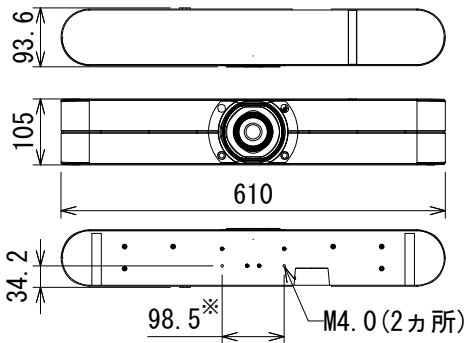

仕様

カメラ	
イメージセンサー	1/1.9"タイプ CMOSセンサー
USBストリーミングのビデオ解像度	1080p~180pまで自動選択フレーム周波数は、60、30、15Hz
IPストリーミングのビデオ解像度	1080p~180pまで選択可能 フレーム周波数は、1080pのみ30、25、15Hz。他は60、30、25、15Hz
アスペクト比	すべての解像度で16:9
レンズ	2倍デジタルズーム
水平視野角	125° (ズームなし、歪み補正なし)、110° (ズームなし、歪み補正あり)
最短撮影距離	25cm
最低照度	推奨:100+lux
バックライト(逆光)補正	オン/オフ
ホワイトバランス	自動、手動
同期信号	内蔵
S/N比	50dB以上
リモート制御	Webインターフェース、Telnet
電源	PoE+
動作環境温度	0°C~+40°C
動作環境湿度	20%~80% RH(結露なきこと)
オーディオ	
EasyMic入力(2ch)	RJ-45、12V、双方向、バランス
IPストリーミング	2ch(PCM)、16bit、48KHzサンプリング
USBストリーミング	2ch(UAC)、16bit、48KHzサンプリング
マイク入力/スピーカー出力(アナログ)	マイク入力:2ch、16bit、16KHzサンプリング スピーカー出力:2chステレオ、16bit、48KHzサンプリング、120Hz~20KHz
寸法(W×H×D)	610×105×94mm
質量	2.4kg
付属品	Bluetoothリモコン、PoE+ミッドスパンパワーインジェクター(ACコード付き)、壁取付金具(黒または白)、CAT-5eケーブル(3m)(黒または白)、USB 3.0ケーブル(1.8 m、Type A-Type C)、ゴム足

PoE+ミッドスパンパワーインジェクター

壁取付金具

(単位: mm)

※ センター振り分け

※仕様及び外観は予告なく変更されることがあります。また、同一商品でも若干の個体差があることがあります。ご了承ください。

NOTE			TITLE			
			Vaddio オールインワン会議用カメラ CAM-HS-B、CAM-HS-W			
PAPER SIZE	SCALE	DATE	DESIGN	DRAWN	CHECK	DRAWING NO.
A4	1/12	'20.12.		N. Sasaki		