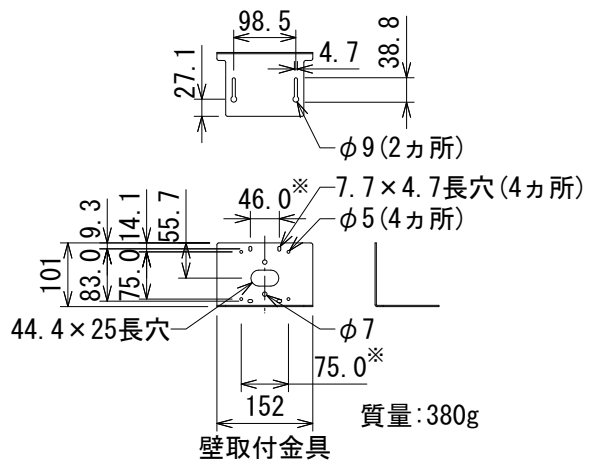

仕様

カメラ	
イメージセンサー	1/1.9"タイプ CMOSセンサー
USBストリーミングのビデオ解像度	1080p~180pまで自動選択フレーム周波数は、60、30、15Hz
IPストリーミングのビデオ解像度	1080p~180pまで選択可能 フレーム周波数は、1080pのみ30、25、15Hz。他は60、30、25、15Hz
アスペクト比	すべての解像度で16:9
レンズ	2倍デジタルズーム
水平視野角	125° (ズームなし、歪み補正なし)、110° (ズームなし、歪み補正あり)
最短撮影距離	25cm
最低照度	推奨:100+lux
バックライト(逆光)補正	オン/オフ
ホワイトバランス	自動、手動
同期信号	内蔵
S/N比	50dB以上
リモート制御	Webインターフェース、Telnet
電源	PoE+
動作環境温度	0°C~+40°C
動作環境湿度	20%~80% RH(結露なきこと)
オーディオ	
EasyMic入力(2ch)	RJ-45、12V、双方向、バランス
IPストリーミング	2ch(PCM)、16bit、48KHzサンプリング
USBストリーミング	2ch(UAC)、16bit、48KHzサンプリング
マイク入力/スピーカー出力(アナログ)	マイク入力:2ch、16bit、16KHzサンプリング スピーカー出力:2chステレオ、16bit、48KHzサンプリング、120Hz~20KHz
寸法(W×H×D)	610×105×94mm
質量	2.4kg
付属品	Bluetoothリモコン、PoE+ミッドスパンパワーインジェクター(ACコード付き)、壁取付金具(黒または白)、CAT-5eケーブル(3m)(黒または白)、USB 3.0ケーブル(1.8 m、Type A-Type C)、ゴム足

PoE+ミッドスパンパワーインジェクター

壁取付金具

(単位: mm)

※ センター振り分け

※仕様及び外観は予告なく変更されることがあります。また、同一商品でも若干の個体差があることがあります。ご了承ください。

NOTE			TITLE			
			Vaddio オールインワン会議用カメラ CAM-HS-B、CAM-HS-W			
PAPER SIZE	SCALE	DATE	DESIGN	DRAWN	CHECK	DRAWING NO.
A4	1/12	'20.12.		N. Sasaki		