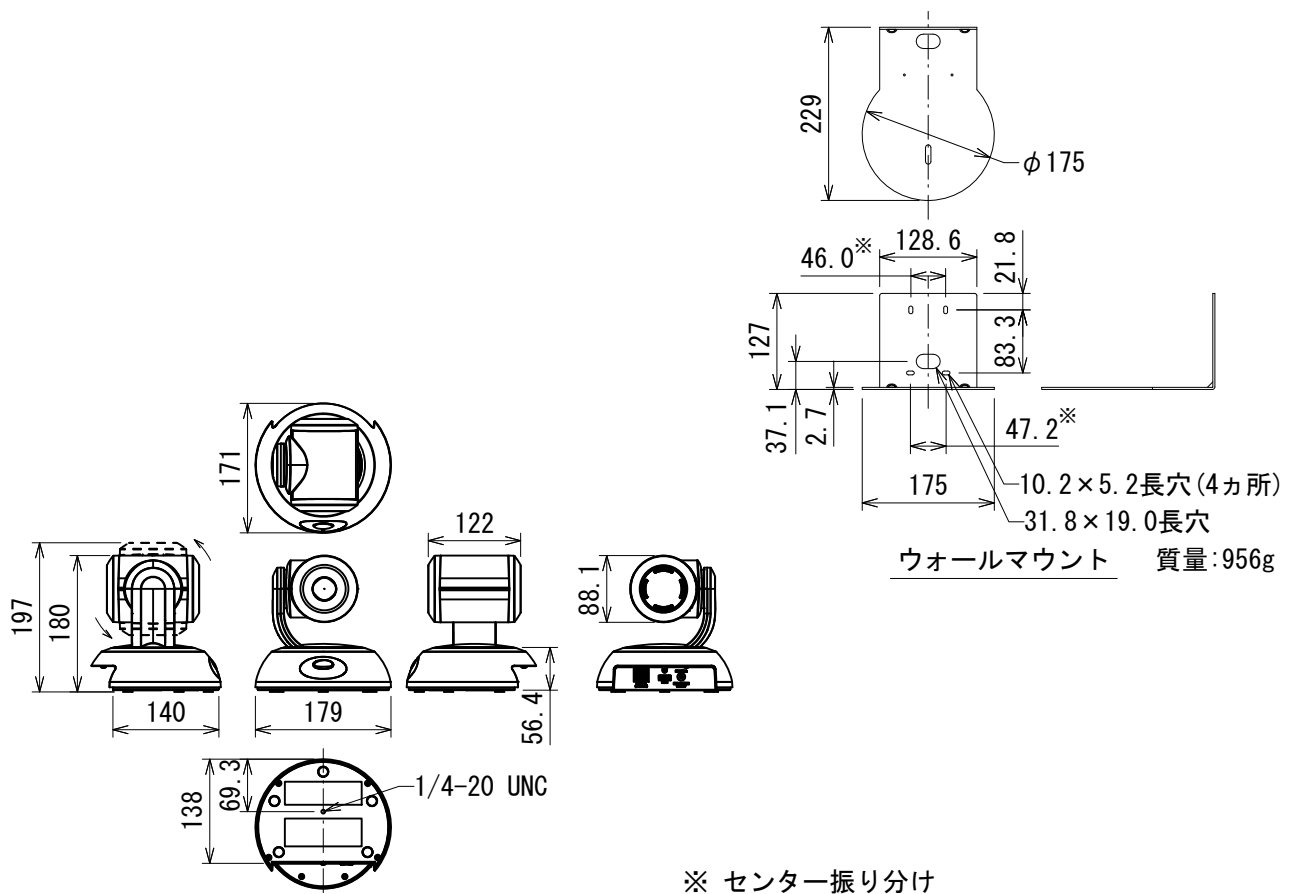

仕様

イメージセンサー	1/2.8裏面照射型Exmor R CMOSセンサー、8.51メガピクセル(4K)
ビデオ解像度	1080p/60、59.94、50、30、25Hz 1080i/60、59.94、50Hz 720p/60、59.94、50Hz
ビデオのアスペクト比	すべての解像度で 16:9
パン/チルト範囲	パン=±150°、チルト=+90° ~ -30°、速度=0.35° /秒~120° /秒
レンズ	12倍光学ズーム、F2 ~ F3.8、f=4.4mm(Wide)~88.4mm(Tele)
水平視野角	70.2° (Wide)~6.8° (Tele)
最短撮影距離	8cm(Wide)、80cm(Tele)
最低照度	推奨:100+lux
ゲイン	オート/マニュアル(28ステップ)
バックライト(逆光)補正	オン/オフ
アパーチャ/ディテール	16ステップ
フォーカシング・システム	オートフォーカス、マニュアルフォーカス、ワンプッシュモード、 インフィニティモード(無限遠フォーカス)、ニアリミットモード
ホワイトバランス	自動、ATW(自動色温度追尾)、屋内、屋外、ワンプッシュ、手動
ノイズキャンセラ	オン/オフ、6ステップ
同期信号	内蔵
S/N比	50dB以上
リモート制御	IRリモコン、Webインターフェース、Telnet、VISCA/RS-232、APIコマンド
電源	PoE+
動作環境温度	0°C~+40°C
動作環境湿度	20%~80% RH(結露なきこと)
寸法(W×H×D)	179×180×171mm
質量	2.2kg
	PoE+パワーインジェクター、ウォールマウント、IRリモコン

(単位: mm)

※仕様及び外観は予告なく変更されることがあります。  
また、同一商品でも若干の個体差があることがあります。ご了承ください。

※ センター振り分け

NOTE		TITLE			
		Vaddio			
		HDMIカメラ(12倍)			
		CAM-RS12E-HDMI-B、CAM-RS12E-HDMI-W			
PAPER SIZE	SCALE	DATE	DESIGN	DRAWN	CHECK
A4	1/10	'21.03.		N. Sasaki	
			DRAWING NO.		