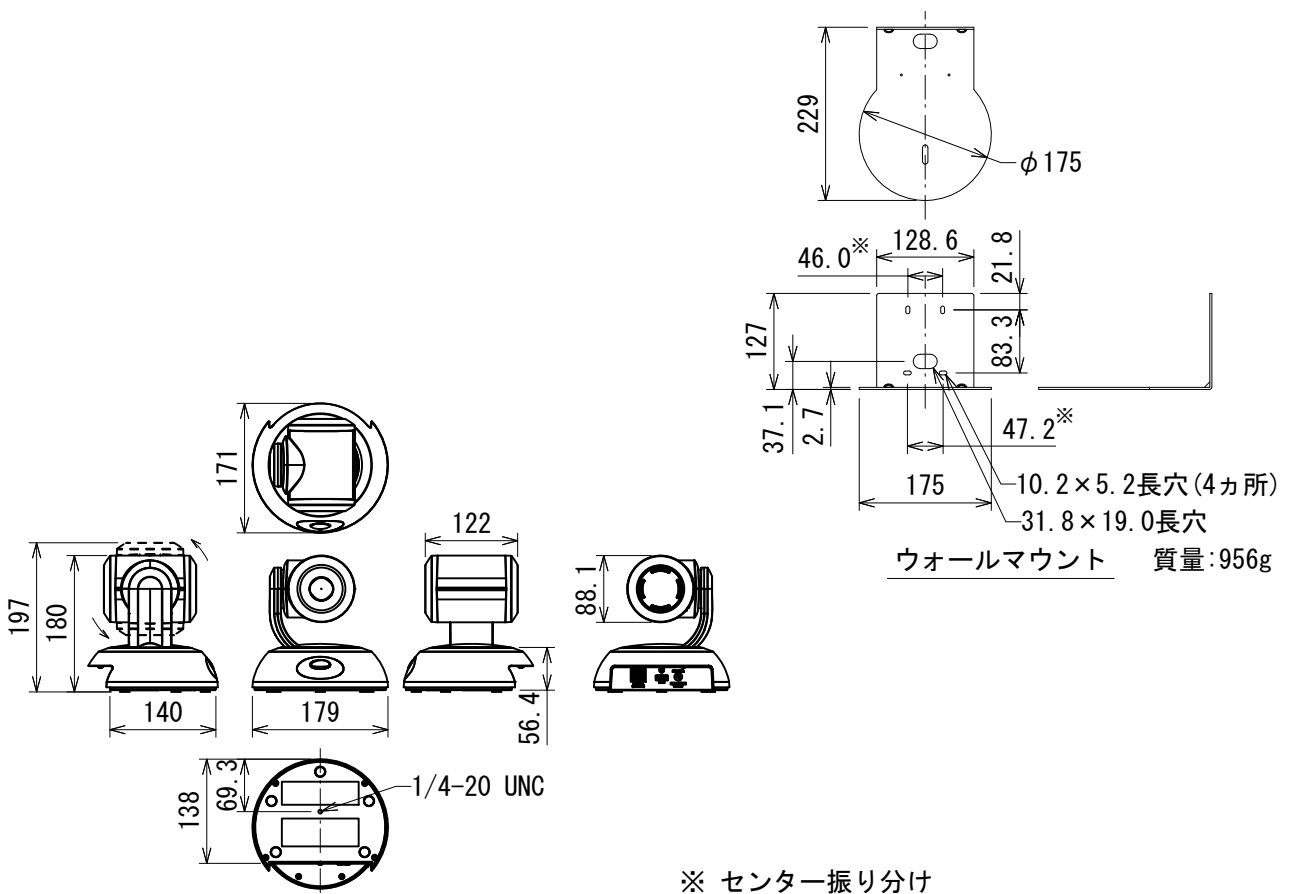

仕様

イメージセンサー	1/2.8裏面照射型Exmor R CMOSセンサー、8.51メガピクセル(4K)
ビデオ解像度	1080p/60、59.94、50、30、25Hz 1080i/60、59.94、50Hz 720p/60、59.94、50Hz
ビデオのアスペクト比	すべての解像度で 16:9
パン/チルト範囲	パン=±150°、チルト=+90° ~ -30°、速度=0.35° /秒~120° /秒
レンズ	30倍光学ズーム、F2 ~ F3.8、f=4.4mm(Wide)~88.4mm(Tele)
水平視野角	70.2° (Wide)~3.1° (Tele)
最短撮影距離	8cm(Wide)、80cm(Tele)
最低照度	推奨:100+lux
ゲイン	オート/マニュアル(28ステップ)
バックライト(逆光)補正	オン/オフ
アパーチャ/ディテール	16ステップ
フォーカシング・システム	オートフォーカス、マニュアルフォーカス、ワンプッシュモード、 インフィニティモード(無限遠フォーカス)、ニアリミットモード
ホワイトバランス	自動、ATW(自動色温度追尾)、屋内、屋外、ワンプッシュ、手動
ノイズキャンセラ	オン/オフ、6ステップ
同期信号	内蔵
S/N比	50dB以上
リモート制御	IRリモコン、Webインターフェース、Telnet、VISCA/RS-232、APIコマンド
電源	PoE+
動作環境温度	0°C~+40°C
動作環境湿度	20%~80% RH(結露なきこと)
寸法(W×H×D)	179×180×171mm
質量	2.2kg
	PoE+パワーインジェクター、ウォールマウント、IRリモコン

(単位: mm)

※仕様及び外観は予告なく変更されることがあります。  
また、同一商品でも若干の個体差があることがあります。ご了承ください。

※ センター振り分け

NOTE		TITLE				
		Vaddio				
		HDMIカメラ(30倍)				
		CAM-RS30E-HDMI-B、CAM-RS30E-HDMI-W				
PAPER SIZE	SCALE	DATE	DESIGN	DRAWN	CHECK	DRAWING NO.
A4	1/10	'21.03.		N. Sasaki		