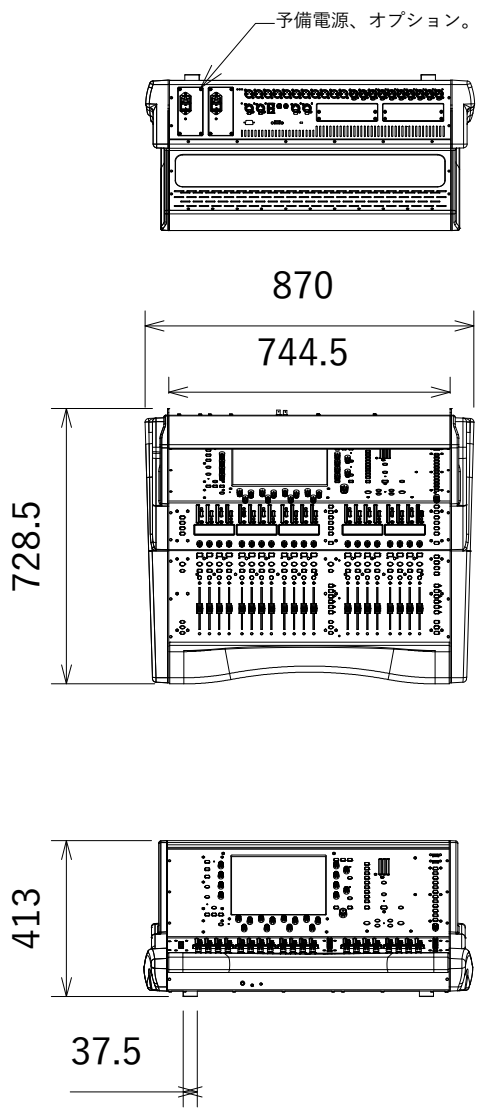

仕様

形式	dLiveシリーズ用コントロール・サーフェイス
フェーダー	100mmフェーダー×20
レイヤー	6レイヤー・フェーダーストリップ×2バンク
ディスプレイ	コントロール用12インチ静電容量式タッチスクリーン×2
ユーザー設定スイッチ	Soft Key (ユーザー・アサインابل・ソフトキー) ×26
接続端子	gigaACE×2、DX-Link×2 (1口はリダント用)、I/Oポート×2、ネットワーク用RJ45×2、ワードクロック用BNC端子 (入力×1, 出力×1)、USB-A×2、外部ディスプレイ用VGA×1、
ローカル入出力	アナログ入力用XLR3-31相当×8、アナログ出力用XLR3-32相当×8、デジタルAES3入力用XLR3-31相当×2、デジタルAES出力用XLR3-32相当×3 ※音声入出力はデジタル・ミキシングエンジンDMまたはCDMシリーズとの接続で使用可能となります。
ヘッドフォン出力	標準1/4"フォーンジャック×1、3.5mmステレオミニジャック×1 ※標準とミニジャックはパラレル配線 ※出力はデジタル・ミキシングエンジンDMまたはCDMシリーズとの接続で使用可能となります。
電源(AC100V,50/60Hz)	標準：MPS16×1、最大2台、予備電源はオプション (別売)
消費電力	電源1台につき250W/MPS-16v2使用時 (v2は現行型、初期型v1は1台につき300W)
寸法 (W×H×D)	870×413×728.5mm
重量	約28kg

(単位：mm)

仕様および外観は予告なく変更されることがありますので、ご了承ください。

NOTE			TITLE			
			ALLEN&HEATH S3000 コントロール・サーフェイス (型名:dLive-S3000)			
PAPER SIZE	SCALE	DATE	DESIGN	DRAWN	CHECK	DRAWING NO.
A4	1/20	2022.1		Kojima Shohei		