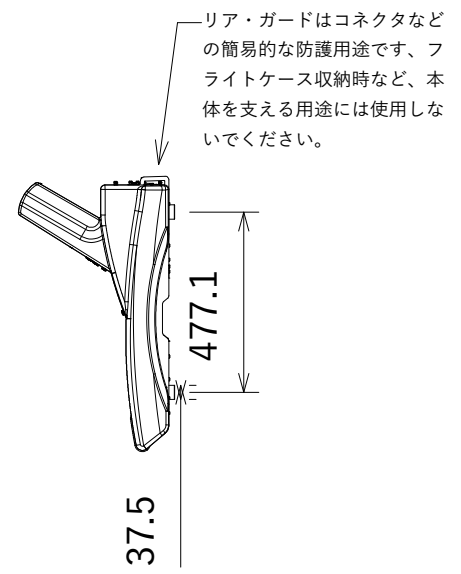

仕様

形式	dLiveシリーズ用コントロール・サーフェイス
フェーダー	100mmフェーダー×20
レイヤー	6レイヤー・フェーダーストリップ×2バンク
ディスプレイ	コントロール用12インチ静電容量式タッチスクリーン×2
ユーザー設定スイッチ	Soft Key (ユーザー・アサインابل・ソフトキー) ×26
接続端子	gigaACE×2、DX-Link×2 (1口はリダント用)、I/Oポート×2、ネットワーク用RJ45×2、ワードクロック用BNC端子 (入力×1, 出力×1)、USB-A×2、外部ディスプレイ用VGA×1、
ローカル入出力	アナログ入力用XLR3-31相当×8、アナログ出力用XLR3-32相当×8、デジタルAES3入力用XLR3-31相当×2、デジタルAES出力用XLR3-32相当×3 ※音声入出力はデジタル・ミキシングエンジンDMまたはCDMシリーズとの接続で使用可能となります。
ヘッドフォン出力	標準1/4"フォーンジャック×1、3.5mmステレオミニジャック×1 ※標準とミニジャックはパラレル配線 ※出力はデジタル・ミキシングエンジンDMまたはCDMシリーズとの接続で使用可能となります。
電源(AC100V,50/60Hz)	標準：MPS16×1、最大2台、予備電源はオプション (別売)
消費電力	電源1台につき250W/MPS-16v2使用時 (v2は現行型、初期型v1は1台につき300W)
寸法 (W×H×D)	870×413×728.5mm
重量	約28kg

(単位：mm)

仕様および外観は予告なく変更されることがありますので、ご了承ください。

NOTE			TITLE			
			ALLEN&HEATH S3000 コントロール・サーフェイス (型名:dLive-S3000)			
PAPER SIZE	SCALE	DATE	DESIGN	DRAWN	CHECK	DRAWING NO.
A4	1/20	2022.1		Kojima Shohei		