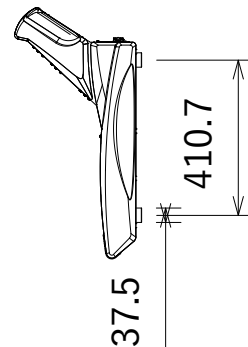

仕様

形式	dLiveシリーズ用コントロール・サーフェイス
フェーダー	100mmフェーダー×12
レイヤー	6レイヤー・フェーダーストリップ×1バンク
ディスプレイ	コントロール用12インチ静電容量式タッチスクリーン×1
ユーザー設定スイッチ	Soft Key (ユーザー・アサインابل・ソフトキー) ×19
接続端子	gigaACE×1、DX-Link×1、I/Oポート×1、ネットワーク用RJ45×2、 ワードクロック用BNC端子×1 (入出力切替)、USB-A×2、外部ディスプレイ用VGA×1、
ローカル入出力	アナログ入力用XLR3-31相当×6、アナログ出力用XLR3-32相当×6、 デジタルAES3入力用XLR3-31相当×1、デジタルAES出力用XLR3-32相当×1 ※音声入出力はデジタル・ミキシングエンジンDMまたはCDMシリーズとの接続で使用可能となります。
ヘッドフォン出力	標準1/4"フォンジャック×1、3.5mmステレオミニジャック×1 ※標準とミニジャックはパラレル配線 ※出力はデジタル・ミキシングエンジンCDMまたはDMシリーズとの接続で使用可能となります。
電源	内蔵型×1 (AC100V,50/60Hz)
消費電力	110W
寸法 (W×H×D)	480.6×336.1×665mm ※マウント金具DL-DLC15-RK19使用時は485×336.1×665mm
重量	約18kg

(単位 : mm)

仕様および外観は予告なく変更されることがありますので、ご了承ください。

NOTE			TITLE ALLEN&HEATH C1500 コントロール・サーフェイス (型名:dLive-C1500)			
PAPER SIZE	SCALE	DATE	DESIGN	DRAWN	CHECK	DRAWING NO.
A4	1/20	2022.2		Kojima Shohei		