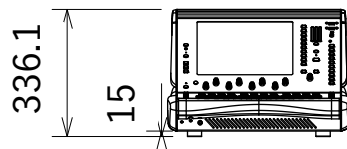

仕様

形式	dLiveシリーズ用コントロール・サーフェイス
フェーダー	100mmフェーダー×12
レイヤー	6レイヤー・フェーダーストリップ×1バンク
ディスプレイ	コントロール用12インチ静電容量式タッチスクリーン×1
ユーザー設定スイッチ	Soft Key (ユーザー・アサインابل・ソフトキー) ×19
接続端子	gigaACE×1、DX-Link×1、I/Oポート×1、ネットワーク用RJ45×2、 ワードクロック用BNC端子×1 (入出力切替)、USB-A×2、外部ディスプレイ用VGA×1、
ローカル入出力	アナログ入力用XLR3-31相当×6、アナログ出力用XLR3-32相当×6、 デジタルAES3入力用XLR3-31相当×1、デジタルAES出力用XLR3-32相当×1 ※音声入出力はデジタル・ミキシングエンジンDMまたはCDMシリーズとの接続で使用可能となります。
ヘッドフォン出力	標準1/4"フォンジャック×1、3.5mmステレオミニジャック×1 ※標準とミニジャックはパラレル配線 ※出力はデジタル・ミキシングエンジンCDMまたはDMシリーズとの接続で使用可能となります。
電源	内蔵型×1 (AC100V,50/60Hz)
消費電力	110W
寸法 (W×H×D)	480.6×336.1×665mm ※マウント金具DL-DLC15-RK19使用時は485×336.1×665mm
重量	約18kg