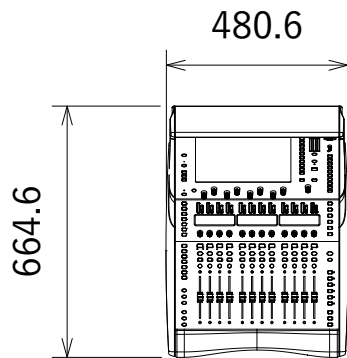

仕様

形式	dLiveシリーズ用コントロール・サーフェイス
フェーダー	100mmフェーダー×12
レイヤー	6レイヤー・フェーダーストリップ×1バンク
ディスプレイ	コントロール用12インチ静電容量式タッチスクリーン×1
ユーザー設定スイッチ	Soft Key (ユーザー・アサインابل・ソフトキー) ×19
接続端子	gigaACE×1、DX-Link×1、I/Oポート×1、ネットワーク用RJ45×2、 ワードクロック用BNC端子×1 (入出力切替)、USB-A×2、外部ディスプレイ用VGA×1、
ローカル入出力	アナログ入力用XLR3-31相当×6、アナログ出力用XLR3-32相当×6、 デジタルAES3入力用XLR3-31相当×1、デジタルAES出力用XLR3-32相当×1 ※音声入出力はデジタル・ミキシングエンジンDMまたはCDMシリーズとの接続で使用可能となります。
ヘッドフォン出力	標準1/4"フォンジャック×1、3.5mmステレオミニジャック×1 ※標準とミニジャックはパラレル配線 ※出力はデジタル・ミキシングエンジンCDMまたはDMシリーズとの接続で使用可能となります。
電源	内蔵型×1 (AC100V,50/60Hz)
消費電力	110W
寸法 (W×H×D)	480.6×336.1×665mm ※マウント金具DL-DLC15-RK19使用時は485×336.1×665mm
重量	約18kg

(単位 : mm)

仕様および外観は予告なく変更されることがありますので、ご了承ください。

NOTE			TITLE ALLEN&HEATH C1500 コントロール・サーフェイス (型名:dLive-C1500)			
PAPER SIZE	SCALE	DATE	DESIGN	DRAWN	CHECK	DRAWING NO.
A4	1/20	2022.2		Kojima Shohei		