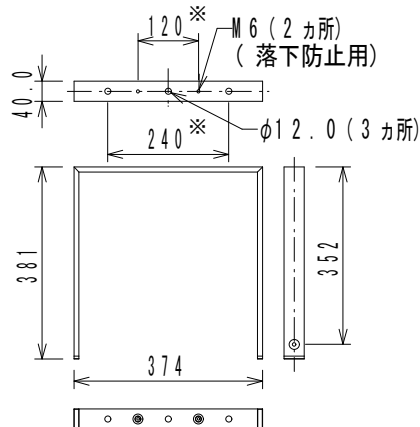

仕様

寸法 (W × H × D)	483 × 88.0 × 300 mm (除突起部)
質量	1.2 kg

※センター振り分け

(単位: mm)

※仕様及び外観は予告なく変更されることがあります。
また、同一商品でも若干の個体差があることがあります。ご了承ください。

NOTE			TITLE CODA ブラケット CUD12V			
PAPER SIZE A4	SCALE 1/15	DATE '22.03.	DESIGN	DRAWN N. Sasaki	CHECK	DRAWING NO.