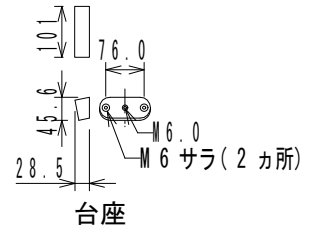

仕様

寸法 (W × H × D)	483 × 88.0 × 300 mm (除突起部)
質量	1.2 kg

※センター振り分け

(単位: mm)

※仕様及び外観は予告なく変更されることがあります。
また、同一商品でも若干の個体差があることがあります。ご了承ください。

NOTE			TITLE CODA ブラケット CUD12V			
PAPER SIZE A4	SCALE 1/15	DATE '22.03.	DESIGN	DRAWN N. Sasaki	CHECK	DRAWING NO.