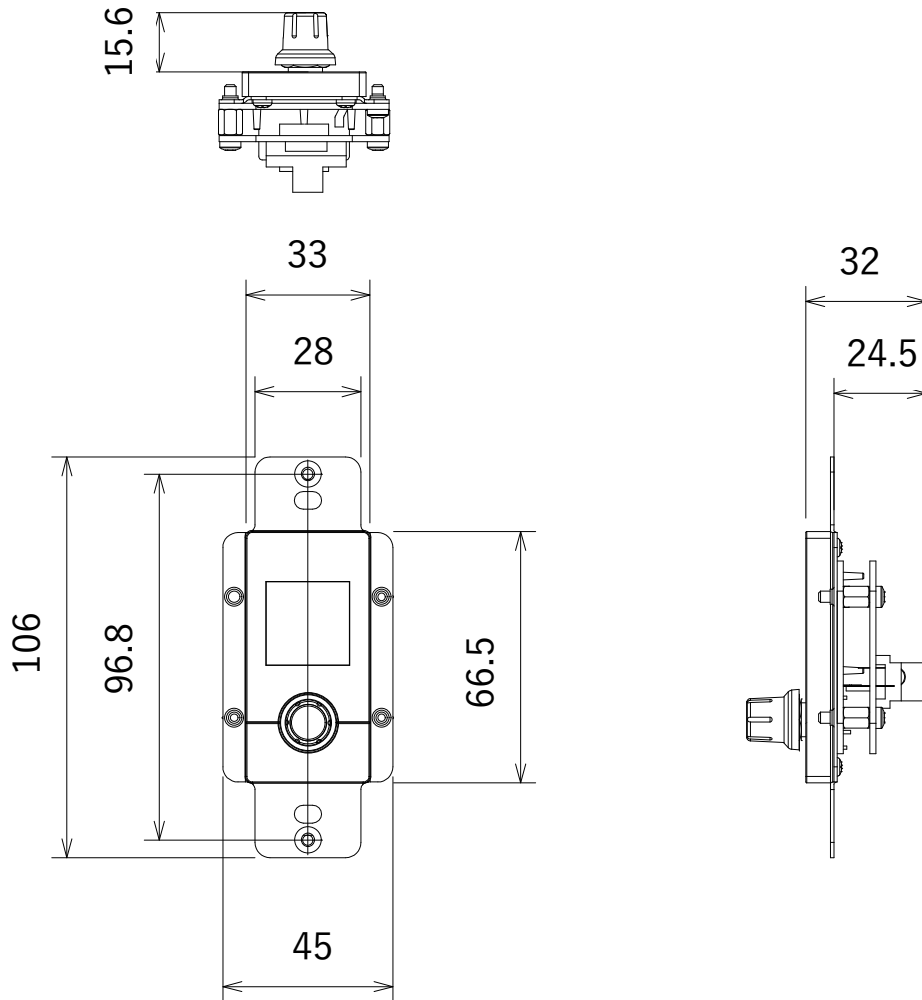

仕様

形式	デジタル・オーディオ・マトリクス/ミキシングシステム用リモートコントローラー
コントロールポート	RJ45×1 (100Mbps)
表示部	液晶ディスプレイ×1
コントロール	ロータリーエンコーダー×1
電源	PoE (IEEE802.3af)
消費電力	2.5W
動作温度範囲	0° ~ +35°
寸法(W×H×D)	45×106×32mm(突起部D:15.6mm)
重量	約0.1kg
本体色	IP1-BK-USは黒、IP1-WH-USは白色
取付規格	裏面ボックス側：NEMA ED-6規格相当（奥行き25mm以上の米国シングルギャング電源ボックス）。 表面プレート側：Leviton Decora又は互換規格のプレート。
推奨ケーブル規格、及び距離	CAT5e以上のカテゴリでSTP(FTP規格)のLANケーブル。 最大長100m以内。

(単位：mm)

仕様および外観は予告なく変更されることがあります、ご了承ください。

NOTE			TITLE			
			ALLEN&HEATH IP1リモートコントローラー (型名：IP1-BK-US, IP1-WH-US)			
PAPER SIZE	SCALE	DATE	DESIGN	DRAWN	CHECK	DRAWING NO.
A4	1/2	2022.2		Shohei Kojima		