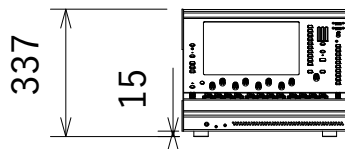

仕様

形式	dLiveシリーズ用、軽量型コントロール・サーフェイス
フェーダー	100mmフェーダー×12
レイヤー	6レイヤー・フェーダーストリップ×1バンク
ディスプレイ	コントロール用12インチ静電容量式タッチスクリーン×1
ユーザー設定スイッチ	Soft Key (ユーザー・アサインابل・ソフトキー) ×19
接続端子	gigaACE×1、DX-Link×1、I/Oポート×1、ネットワーク用RJ45×2、 ワードクロック用BNC端子×1 (入出力切替)、USB-A×2、外部ディスプレイ用VGA×1、
ローカル入出力	アナログ入力用XLR3-31相当×6、アナログ出力用XLR3-32相当×6、 デジタルAES3入力用XLR3-31相当×1、デジタルAES出力用XLR3-32相当×1 ※音声入出力はデジタル・ミキシングエンジンDMまたはCDMシリーズとの接続で使用可能となります。
ヘッドフォン出力	標準1/4"フォンジャック×1、3.5mmステレオミニジャック×1 ※標準とミニジャックはパラレル配線 ※出力はデジタル・ミキシングエンジンCDMまたはDMシリーズとの接続で使用可能となります。
電源	内蔵型×1 (AC100V,50/60Hz)
消費電力	110W
寸法 (W×H×D)	440×337×643.77mm
重量	約11.5kg