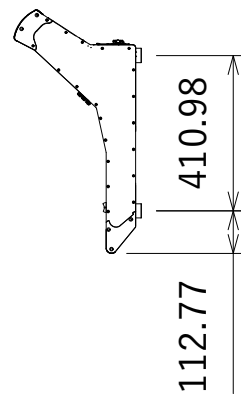

仕様

形式	dLiveシリーズ用、軽量型コントロール・サーフェイス
フェーダー	100mmフェーダー×12
レイヤー	6レイヤー・フェーダーストリップ×1バンク
ディスプレイ	コントロール用12インチ静電容量式タッチスクリーン×1
ユーザー設定スイッチ	Soft Key (ユーザー・アサインابل・ソフトキー) ×19
接続端子	gigaACE×1、DX-Link×1、I/Oポート×1、ネットワーク用RJ45×2、 ワードクロック用BNC端子×1 (入出力切替)、USB-A×2、外部ディスプレイ用VGA×1、
ローカル入出力	アナログ入力用XLR3-31相当×6、アナログ出力用XLR3-32相当×6、 デジタルAES3入力用XLR3-31相当×1、デジタルAES出力用XLR3-32相当×1 ※音声入出力はデジタル・ミキシングエンジンDMまたはCDMシリーズとの接続で使用可能となります。
ヘッドフォン出力	標準1/4"フォンジャック×1、3.5mmステレオミニジャック×1 ※標準とミニジャックはパラレル配線 ※出力はデジタル・ミキシングエンジンCDMまたはDMシリーズとの接続で使用可能となります。
電源	内蔵型×1 (AC100V,50/60Hz)
消費電力	110W
寸法 (W×H×D)	440×337×643.77mm
重量	約11.5kg

(単位：mm)

仕様および外観は予告なく変更されることがありますので、ご了承ください。

NOTE			TITLE ALLEN&HEATH CTi1500 コントロール・サーフェイス (型名:dLive-CTi1500)			
PAPER SIZE	SCALE	DATE	DESIGN	DRAWN	CHECK	DRAWING NO.
A4	1/20	2022.2		Kojima Shohei		