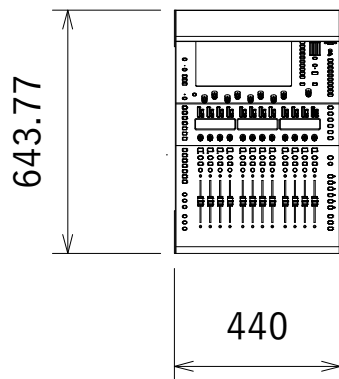

仕様

形式	dLiveシリーズ用、軽量型コントロール・サーフェイス
フェーダー	100mmフェーダー×12
レイヤー	6レイヤー・フェーダーストリップ×1バンク
ディスプレイ	コントロール用12インチ静電容量式タッチスクリーン×1
ユーザー設定スイッチ	Soft Key (ユーザー・アサインابل・ソフトキー) ×19
接続端子	gigaACE×1、DX-Link×1、I/Oポート×1、ネットワーク用RJ45×2、 ワードクロック用BNC端子×1 (入出力切替)、USB-A×2、外部ディスプレイ用VGA×1、
ローカル入出力	アナログ入力用XLR3-31相当×6、アナログ出力用XLR3-32相当×6、 デジタルAES3入力用XLR3-31相当×1、デジタルAES出力用XLR3-32相当×1 ※音声入出力はデジタル・ミキシングエンジンDMまたはCDMシリーズとの接続で使用可能となります。
ヘッドフォン出力	標準1/4"フォンジャック×1、3.5mmステレオミニジャック×1 ※標準とミニジャックはパラレル配線 ※出力はデジタル・ミキシングエンジンCDMまたはDMシリーズとの接続で使用可能となります。
電源	内蔵型×1 (AC100V,50/60Hz)
消費電力	110W
寸法 (W×H×D)	440×337×643.77mm
重量	約11.5kg

(単位：mm)

仕様および外観は予告なく変更されることがありますので、ご了承ください。

NOTE			TITLE ALLEN&HEATH CTi1500 コントロール・サーフェイス (型名:dLive-CTi1500)			
PAPER SIZE	SCALE	DATE	DESIGN	DRAWN	CHECK	DRAWING NO.
A4	1/20	2022.2		Kojima Shohei		