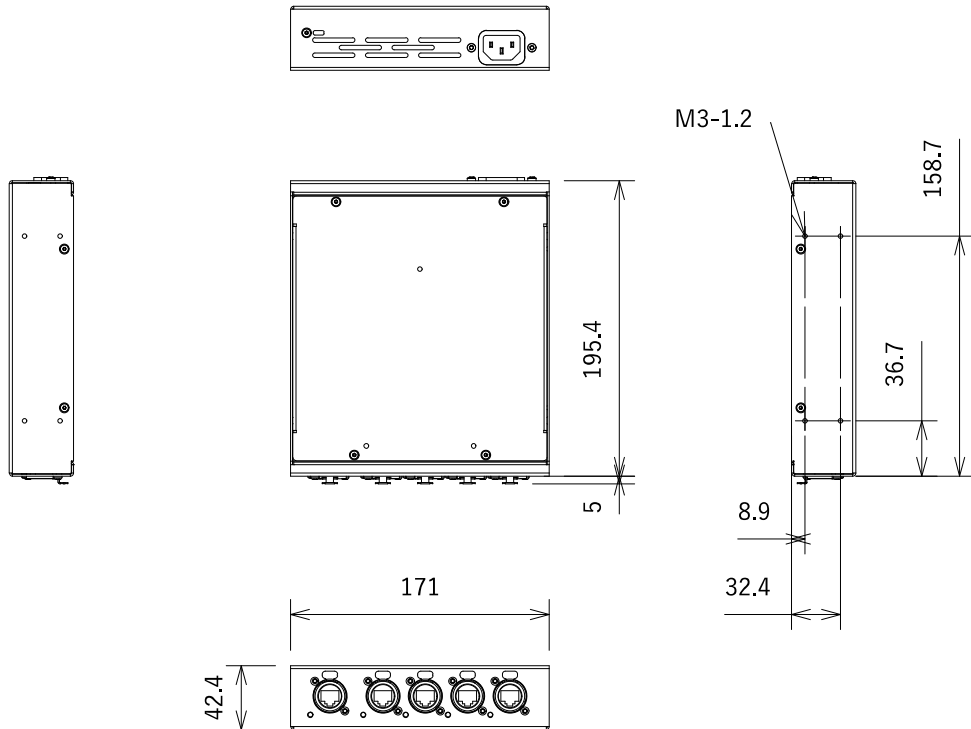

仕様

形式	giga ACE/DX Linkリモートオーディオ・拡張ハブ
ネットワークポート	RJ45 (NEUTRIK EtherCon) × 5 (giga ACE用×1, DX Link用×4)
電源	AC100V 50/60Hz
消費電力	5W
動作温度範囲	+40° 以下
寸法(W×H×D)	171×42.4×195.4mm(除突起物)
重量	約1.2kg

(単位 : mm)

仕様および外観は予告なく変更されることがありますので、ご了承ください。

NOTE		TITLE					
		ALLEN & HEATH DX-HUB					
		PAPER SIZE	SCALE	DATE	DESIGN	DRAWN	CHECK
A4		1/5	2022.07		Shohei Kojima		