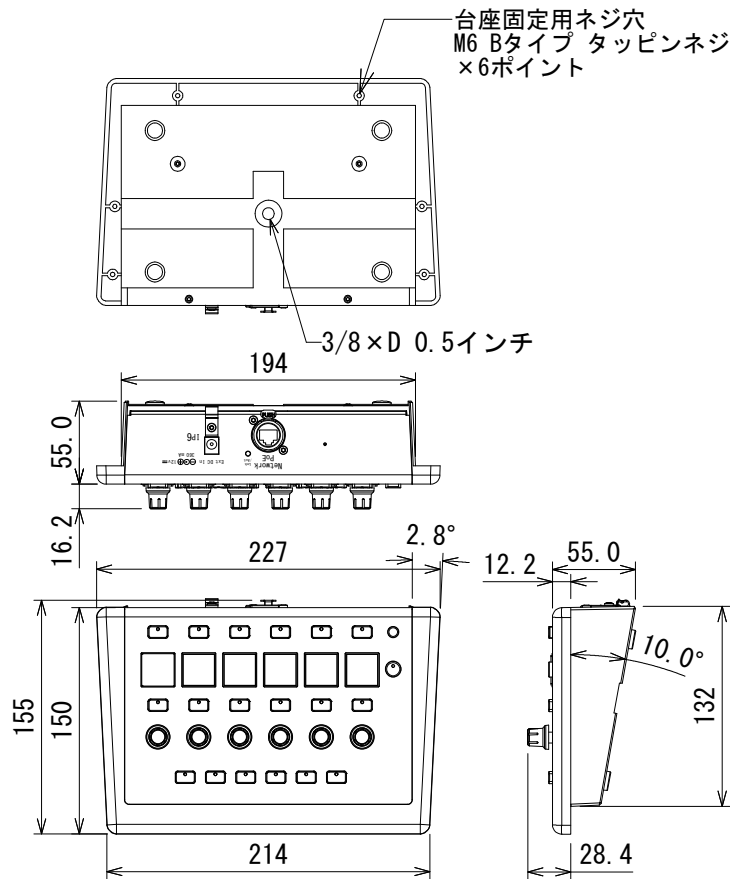

仕様

形式	ミキシングシステム用リモートコントローラー
コントロールポート	RJ45 × 1 (100Mbps)
コントロールエンコーダー	ロータリーエンコーダー × 6
コントロールキー (ボタン)	ソフトキー (上段 × 6、下段 × 6)、レイヤーキー × 6
電源	PoE: IEEE802.3af (15.4W) もしくは IEEE802.3at (25.5W)、又は DC12V (ACアダプター)
消費電力	5W
動作温度範囲	0°C ~ +35°C
寸法 (W × H × D)	227 × 150 × 55mm (除突起部)
質量	1.5kg (ACアダプター含む)
付属品	ACアダプター

(単位: mm)

※仕様及び外観は予告なく変更されることがあります。
また、同一商品でも若干の個体差があることがあります。ご了承ください。

NOTE			TITLE			
			Allen & Heath コントローラー IP6			
PAPER SIZE	SCALE	DATE	DESIGN	DRAWN	CHECK	DRAWING NO.
A4	1/5	'22.08.		N. Sasaki		