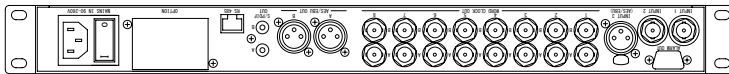

仕様

形式	マスタクロック・ジェネレータ	
外部リファレンス	オーディオワードクロック	端子 : BNC(メス) × 2 インピーダンス : 75Ω
	AES/EBU3, 11	端子 : XLR(メス) × 1 インピーダンス : 110Ω
ワードクロック/ オーディオ出力	ワードクロック	端子 : BNC(メス) × 16 インピーダンス : 75Ω 出力レベル : 2.5V@75Ω
	AES/EBU11	端子 : XLR(オス) × 2 インピーダンス : 110Ω
	S/PDIF	端子 : コアキシャル × 2 インピーダンス : 75Ω
オシレータ	形式	TCXO
	クロックジッター	10ps以下 (RMS)
	クロック精度	±1ppm以下
電源/消費電力	AC100V 50/60Hz 10W	
寸法	483 (W) × 45 (H) × 203 (D) mm (突起部含まず)	
重量	約3.0kg	

(単位 : mm)

仕様および外観は予告なく変更されることがありますので、ご了承ください。

NOTE			TITLE			
			MJTEC マスタクロック・ジェネレータ iD			
PAPER SIZE	SCALE	DATE	DESIGN	DRAWN	CHECK	DRAWING NO.
A4	1/5	'08.08.		N. Sasaki		