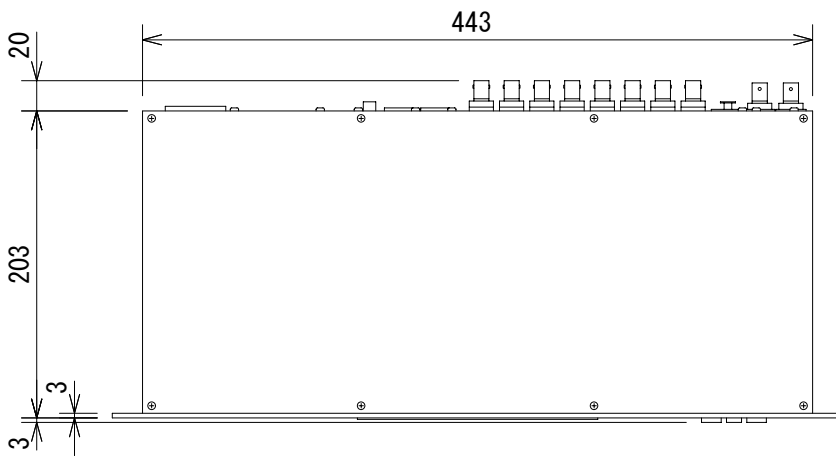

仕様

形式	マスタクロック・ジェネレータ	
外部リファレンス	オーディオワードクロック	端子 : BNC(メス) × 2 インピーダンス : 75Ω
	AES/EBU3, 11	端子 : XLR(メス) × 1 インピーダンス : 110Ω
ワードクロック/ オーディオ出力	ワードクロック	端子 : BNC(メス) × 16 インピーダンス : 75Ω 出力レベル : 2.5V@75Ω
	AES/EBU11	端子 : XLR(オス) × 2 インピーダンス : 110Ω
	S/PDIF	端子 : コアキシャル × 2 インピーダンス : 75Ω
オシレータ	形式	TCXO
	クロックジッター	10ps以下 (RMS)
	クロック精度	±1ppm以下
電源/消費電力	AC100V 50/60Hz 10W	
寸法	483 (W) × 45 (H) × 203 (D) mm (突起部含まず)	
重量	約3.0kg	

(単位 : mm)

仕様および外観は予告なく変更されることがありますので、ご了承ください。

NOTE			TITLE			
			MJTEC マスタクロック・ジェネレータ iD			
PAPER SIZE	SCALE	DATE	DESIGN	DRAWN	CHECK	DRAWING NO.
A4	1/5	'08.08.		N. Sasaki		