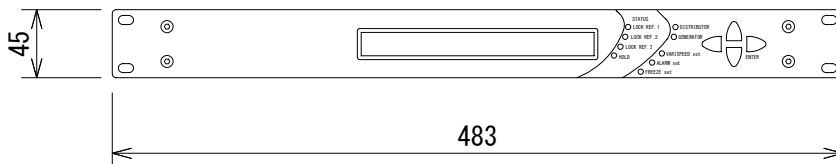

仕様

形式	マスタクロック・ジェネレータ	
外部リファレンス	オーディオワードクロック	端子 : BNC(メス) × 2 インピーダンス : 75Ω
	AES/EBU3, 11	端子 : XLR(メス) × 1 インピーダンス : 110Ω
ワードクロック/ オーディオ出力	ワードクロック	端子 : BNC(メス) × 16 インピーダンス : 75Ω 出力レベル : 2.5V@75Ω
	AES/EBU11	端子 : XLR(オス) × 2 インピーダンス : 110Ω
	S/PDIF	端子 : コアキシャル × 2 インピーダンス : 75Ω
オシレータ	形式	TCXO
	クロックジッター	10ps以下 (RMS)
	クロック精度	±1ppm以下
電源/消費電力	AC100V 50/60Hz 10W	
寸法	483 (W) × 45 (H) × 203 (D) mm (突起部含まず)	
重量	約3.0kg	

(単位 : mm)

仕様および外観は予告なく変更されることがありますので、ご了承ください。

NOTE			TITLE			
			MJTEC マスタクロック・ジェネレータ iD			
PAPER SIZE	SCALE	DATE	DESIGN	DRAWN	CHECK	DRAWING NO.
A4	1/5	'08.08.		N. Sasaki		