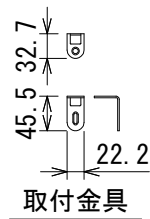

仕様

インピーダンス	8Ω
周波数特性	120Hz~20kHz
システム	ラインアレイスピーカー
ドライバー数	2
定格出力	20W
ピーク出力	40W
カバレッジ角	160° × 40°
感度	86dB/W/m
最大音圧	98dB
シャーシ	アルミニウム
カラー	白/黒
マウント	メタルブラケットによる壁面取付
寸法(W×H×D)	37.5×498×23mm(除突起部)
質量	526g
付属品	ユーロブロック、取付金具、ねじ

(単位：mm)

※仕様及び外観は予告なく変更されることがあります。
また、同一商品でも若干の個体差があることがあります。ご了承ください。

NOTE			TITLE BEC 商業空間用スピーカー IC-50			
PAPER SIZE A4	SCALE 1/10	DATE '23. 06.	DESIGN	DRAWN N. Sasaki	CHECK	DRAWING NO.