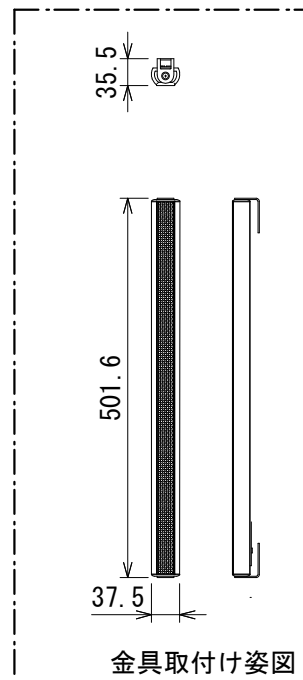

仕様

インピーダンス	8Ω
周波数特性	120Hz~20kHz
システム	ラインアレイスピーカー
ドライバー数	2
定格出力	20W
ピーク出力	40W
カバレッジ角	160° × 40°
感度	86dB/W/m
最大音圧	98dB
シャーシ	アルミニウム
カラー	白/黒
マウント	メタルブラケットによる壁面取付
寸法(W×H×D)	37.5×498×23mm(除突起部)
質量	526g
付属品	ユーロブロック、取付金具、ねじ

(単位：mm)

※仕様及び外観は予告なく変更されることがあります。
また、同一商品でも若干の個体差があることがあります。ご了承ください。

NOTE			TITLE BEC 商業空間用スピーカー IC-50			
PAPER SIZE A4	SCALE 1/10	DATE '23. 06.	DESIGN	DRAWN N. Sasaki	CHECK	DRAWING NO.