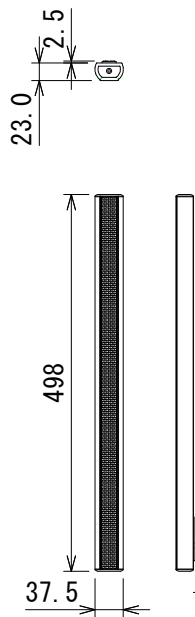

仕様

インピーダンス	8Ω
周波数特性	120Hz~20kHz
システム	ラインアレイスピーカー
ドライバー数	2
定格出力	20W
ピーク出力	40W
カバレッジ角	160° × 40°
感度	86dB/W/m
最大音圧	98dB
シャーシ	アルミニウム
カラー	白/黒
マウント	メタルブラケットによる壁面取付
寸法(W×H×D)	37.5×498×23mm(除突起部)
質量	526g
付属品	ユーロブロック、取付金具、ねじ

(単位：mm)

※仕様及び外観は予告なく変更されることがあります。
また、同一商品でも若干の個体差があることがあります。ご了承ください。

NOTE			TITLE BEC 商業空間用スピーカー IC-50			
PAPER SIZE A4	SCALE 1/10	DATE '23. 06.	DESIGN	DRAWN N. Sasaki	CHECK	DRAWING NO.