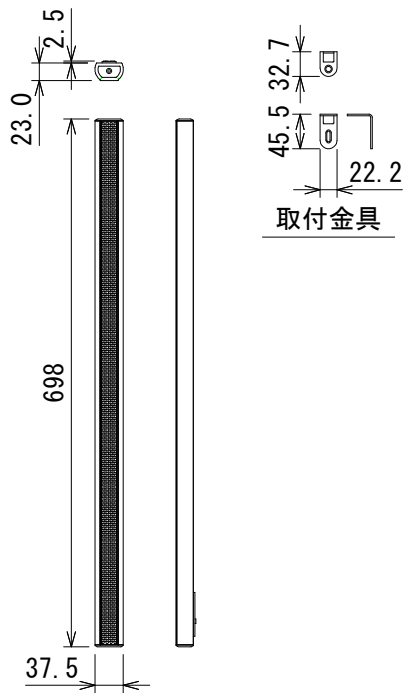

仕様

インピーダンス	6Ω
周波数特性	120Hz~20kHz
システム	ラインアレイスピーカー
ドライバー数	3
定格出力	30W
ピーク出力	60W
カバレッジ角	160° × 40°
感度	86dB/W/m
最大音圧	102dB
シャーシ	アルミニウム
カラー	白/黒
マウント	メタルブラケットによる壁面取付
寸法(W×H×D)	37.5×698×23mm(除突起部)
質量	731g
付属品	ユーロブロック、取付金具、ねじ

(単位：mm)

※仕様及び外観は予告なく変更されることがあります。  
また、同一商品でも若干の個体差があることがあります。ご了承ください。

NOTE			TITLE			
			BEC 商業空間用スピーカー IC-70			
PAPER SIZE	SCALE	DATE	DESIGN	DRAWN	CHECK	DRAWING NO.
A4	1/10	'23.06.		N. Sasaki		