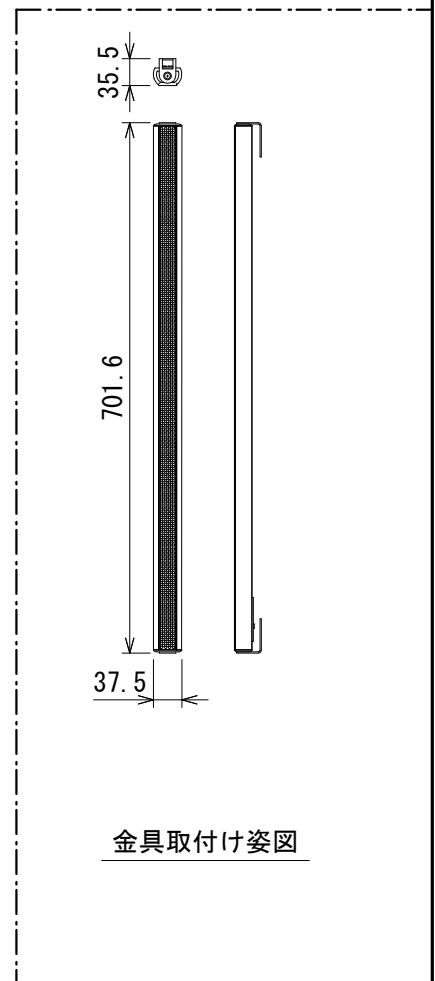

仕様

インピーダンス	6Ω
周波数特性	120Hz~20kHz
システム	ラインアレイスピーカー
ドライバー数	3
定格出力	30W
ピーク出力	60W
カバレッジ角	160° × 40°
感度	86dB/W/m
最大音圧	102dB
シャーシ	アルミニウム
カラー	白/黒
マウント	メタルブラケットによる壁面取付
寸法(W×H×D)	37.5×698×23mm(除突起部)
質量	731g
付属品	ユーロブロック、取付金具、ねじ

(単位：mm)

※仕様及び外観は予告なく変更されることがあります。  
また、同一商品でも若干の個体差があることがあります。ご了承ください。

NOTE			TITLE			
			BEC 商業空間用スピーカー IC-70			
PAPER SIZE	SCALE	DATE	DESIGN	DRAWN	CHECK	DRAWING NO.
A4	1/10	'23.06.		N. Sasaki		