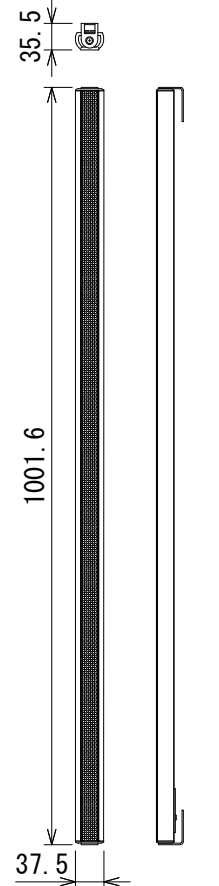

仕様

インピーダンス	6Ω
周波数特性	120Hz~20kHz
システム	ラインアレイスピーカー
ドライバー数	3
定格出力	30W
ピーク出力	60W
カバレッジ角	160° × 40°
感度	86dB/W/m
最大音圧	102dB
シャーシ	アルミニウム
カラー	白/黒
マウント	メタルブラケットによる壁面取付
寸法(W×H×D)	37.5×998×23mm(除突起部)
質量	918g
付属品	ユーロブロック、取付金具、ねじ

金具取付け姿図

(単位：mm)

※仕様及び外観は予告なく変更されることがあります。  
また、同一商品でも若干の個体差があることがあります。ご了承ください。

NOTE			TITLE			
			BEC 商業空間用スピーカー IC-100			
PAPER SIZE	SCALE	DATE	DESIGN	DRAWN	CHECK	DRAWING NO.
A4	1/10	'23.06.		N. Sasaki		