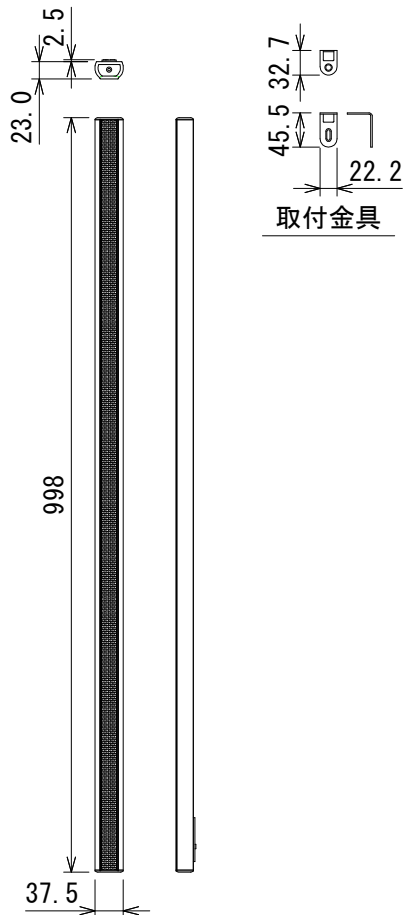

仕様

インピーダンス	6Ω
周波数特性	120Hz~20kHz
システム	ラインアレイスピーカー
ドライバー数	3
定格出力	30W
ピーク出力	60W
カバレッジ角	160° × 40°
感度	86dB/W/m
最大音圧	102dB
シャーシ	アルミニウム
カラー	白/黒
マウント	メタルブラケットによる壁面取付
寸法(W×H×D)	37.5×998×23mm(除突起部)
質量	918g
付属品	ユーロブロック、取付金具、ねじ

金具取付け姿図

(単位：mm)

※仕様及び外観は予告なく変更されることがあります。  
また、同一商品でも若干の個体差があることがあります。ご了承ください。

NOTE			TITLE			
			BEC 商業空間用スピーカー IC-100			
PAPER SIZE	SCALE	DATE	DESIGN	DRAWN	CHECK	DRAWING NO.
A4	1/10	'23.06.		N. Sasaki		