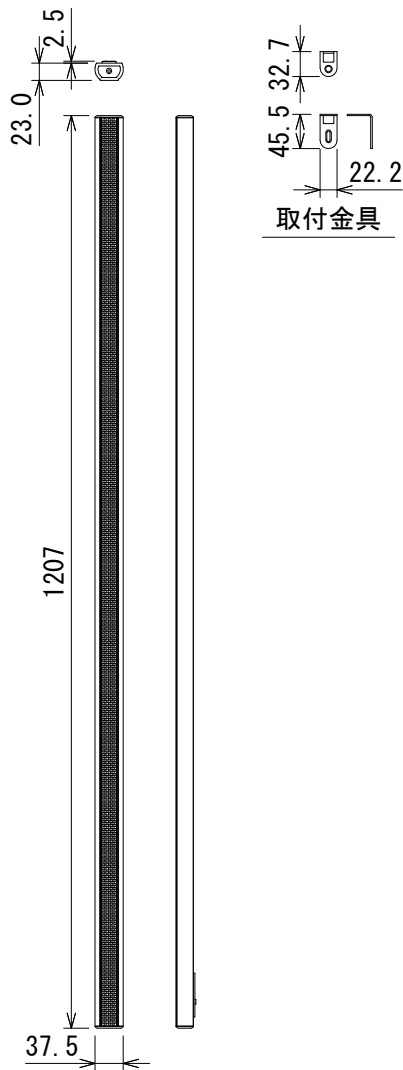

仕様

インピーダンス	4Ω
周波数特性	120Hz~20kHz
システム	ラインアレイスピーカー
ドライバー数	4
定格出力	40W
ピーク出力	80W
カバレッジ角	160° × 40°
感度	88dB/W/m
最大音圧	103dB
シャーシ	アルミニウム
カラー	白/黒
マウント	メタルブラケットによる壁面取付
寸法(W×H×D)	37.5×1207×23mm(除突起部)
質量	1130g
付属品	ユーロブロック、取付金具、ねじ

(単位：mm)

※仕様及び外観は予告なく変更されることがあります。
また、同一商品でも若干の個体差があることがあります。ご了承ください。

NOTE			TITLE			
			BEC 商業空間用スピーカー IC-120			
PAPER SIZE	SCALE	DATE	DESIGN	DRAWN	CHECK	DRAWING NO.
A4	1/10	'23.04.		N. Sasaki		