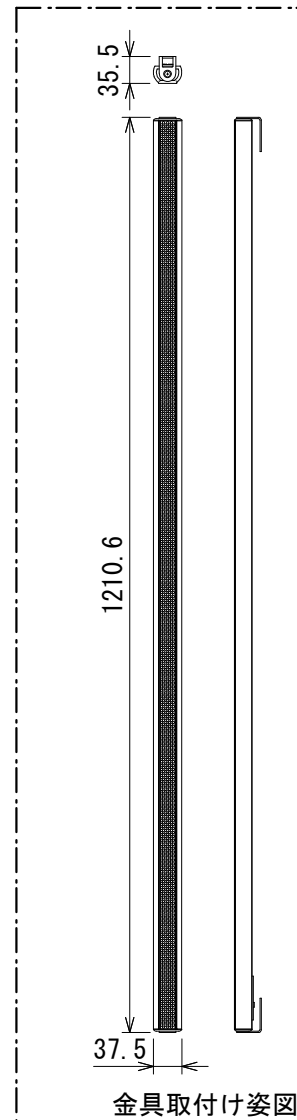

仕様

インピーダンス	4Ω
周波数特性	120Hz~20kHz
システム	ラインアレイスピーカー
ドライバー数	4
定格出力	40W
ピーク出力	80W
カバレッジ角	160° × 40°
感度	88dB/W/m
最大音圧	103dB
シャーシ	アルミニウム
カラー	白/黒
マウント	メタルブラケットによる壁面取付
寸法(W×H×D)	37.5×1207×23mm(除突起部)
質量	1130g
付属品	ユーロブロック、取付金具、ねじ

(単位：mm)

※仕様及び外観は予告なく変更されることがあります。
また、同一商品でも若干の個体差があることがあります。ご了承ください。

NOTE			TITLE			
			BEC 商業空間用スピーカー IC-120			
PAPER SIZE	SCALE	DATE	DESIGN	DRAWN	CHECK	DRAWING NO.
A4	1/10	'23.04.		N. Sasaki		