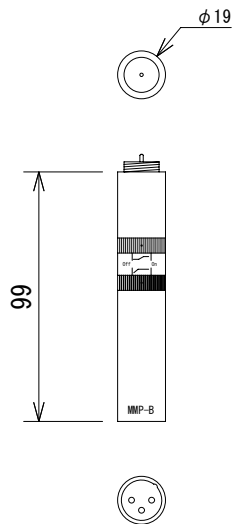

仕様

ダイナミックレンジ(代表値)	124dB
フィルター(スイッチ式)	ハイブースト : +4dB at 8kHz/ローカット : 120Hz
インピーダンス	150Ω以下
ケーブル引き伸ばし可能距離	最大100m
電源	ファンタムDC48V/4.5mA
コネクター	XLR3ピン(オス)
重量	約40g
寸法	Φ19×99mm(突起部含まず)
使用温度範囲	-40℃~45℃
使用湿度範囲	90%以下

(単位 : mm)

仕様および外観は予告なく変更されることがありますので、ご了承ください。

NOTE			TITLE DPA プリアンプ MMP-B			
PAPER SIZE	SCALE	DATE	DESIGN	DRAWN	CHECK	DRAWING NO.
A4	1/3	'11.02.		T. Ootake		