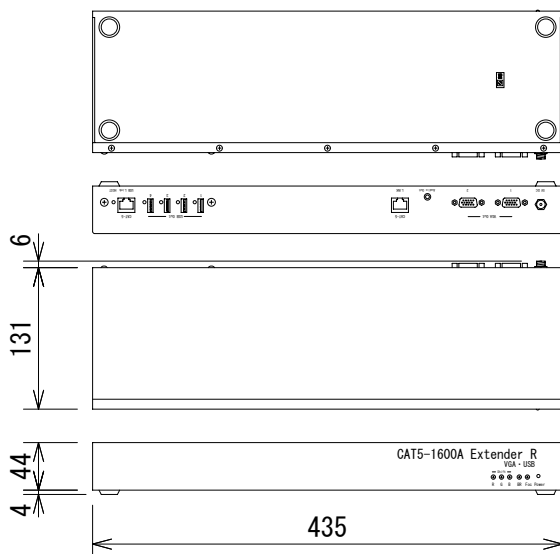

仕様

ビデオアンプ帯域	350MHz
入力DDC信号	5Vp-p (TTL)
入力ビデオ信号	1.2Vp-p
ビデオ最大対応解像度	1080p、1920×1200@60Hz with 12bit Deep Color
水平周波数	15kHz~70kHz
垂直周波数	30Hz~170Hz
VGA端子(送信機)	HD-15オス、HD-15メス
VGA端子(受信機)	HD-メス
USB端子(送信機)	USB typeB
USB端子(受信機)	USB typeA
音声入力端子	3.5mm MiNi-Stereo
動作温度	0~40°C
電源	5V DC
消費電力	30W(最大)
寸法	435(W) × 44(H) × 131(D)mm(突起部含まず)、(センダー、レーザー共)
重量	約800g、(センダー、レーザー共)

スイッチ拡大図

EXT-CAT5-1600AS
(センダー)

スイッチ拡大図

EXT-CAT5-1600AR
(レーザー)

(単位 : mm)

仕様および外観は予告なく変更されることがありますので、ご了承ください。

NOTE			TITLE			
			Gefen KVM延長機 EXT-CAT5-1600A			
PAPER SIZE	SCALE	DATE	DESIGN	DRAWN	CHECK	DRAWING NO.
A4	1/7	'11.09.		T. Ootake		