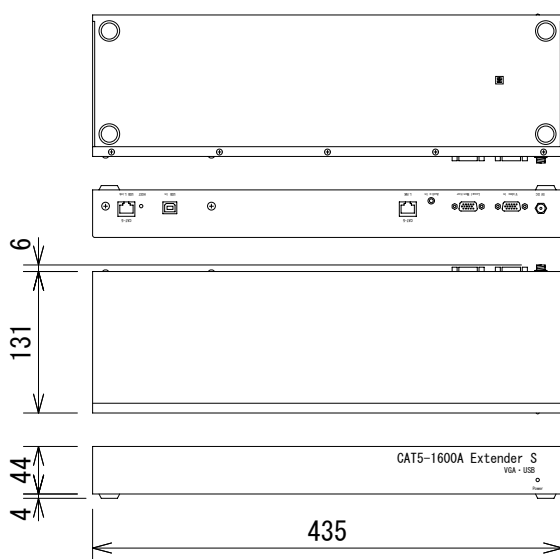

仕様

ビデオアンプ帯域	350MHz
入力DDC信号	5Vp-p (TTL)
入力ビデオ信号	1.2Vp-p
ビデオ最大対応解像度	1080p、1920×1200@60Hz with 12bit Deep Color
水平周波数	15kHz~70kHz
垂直周波数	30Hz~170Hz
VGA端子(送信機)	HD-15オス、HD-15メス
VGA端子(受信機)	HD-メス
USB端子(送信機)	USB typeB
USB端子(受信機)	USB typeA
音声入力端子	3.5mm MiNi-Stereo
動作温度	0~40°C
電源	5V DC
消費電力	30W(最大)
寸法	435(W) × 44(H) × 131(D)mm(突起部含まず)、(センダー、レーザー共)
重量	約800g、(センダー、レーザー共)

スイッチ拡大図

EXT-CAT5-1600AS
(センダー)

スイッチ拡大図

EXT-CAT5-1600AR
(レーザー)

(単位 : mm)

仕様および外観は予告なく変更されることがありますので、ご了承ください。

NOTE			TITLE			
			Gefen KVM延長機 EXT-CAT5-1600A			
PAPER SIZE	SCALE	DATE	DESIGN	DRAWN	CHECK	DRAWING NO.
A4	1/7	'11.09.		T. Ootake		