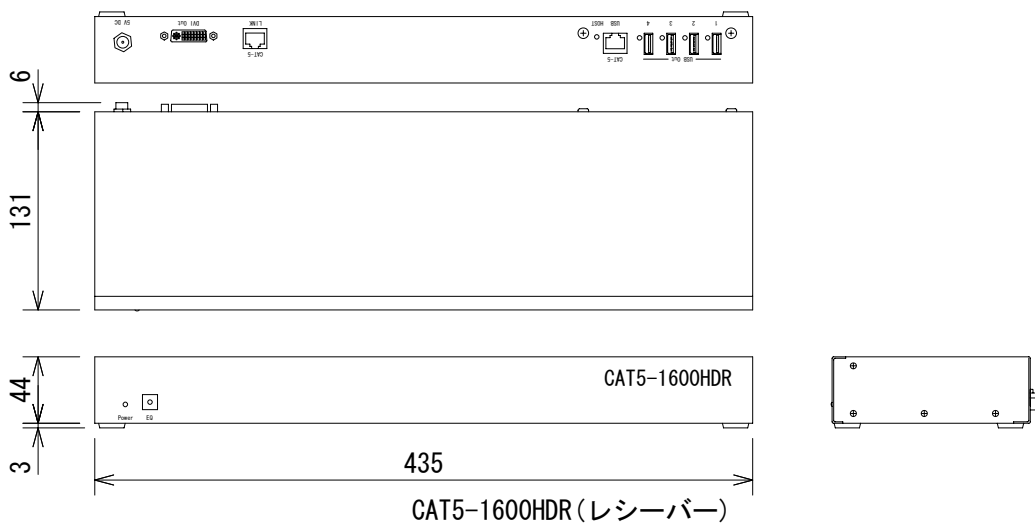

仕様

ビデオアンプ帯域	165MHz
入力ビデオ信号	1.2Vp-p
入力DDC信号	5Vp-p (TTL)
シングルリンク最大対応解像度	1080p/1920×1200
DVI入出力端子	DVI-I (29pin) female (Digital only)
USB端子 (送信機)	USB Type B
USB端子 (受信機)	USB Type A
リンクコネクタ	RJ-45シールド付き
電源	5V DC
消費電力	20W (最大)
寸法	435 (W) × 44 (H) × 131 (D) mm (突起部含まず)、(センダー、レシーバー共)
重量	約750g (センダー) 約800g (レシーバー)

(単位 : mm)

仕様および外観は予告なく変更されることがありますので、ご了承ください。

NOTE			TITLE			
			Gefen DVI KVM延長機 EXT-CAT5-1600HD			
PAPER SIZE	SCALE	DATE	DESIGN	DRAWN	CHECK	DRAWING NO.
A4	1/5	'11.09.		T. Ootake		