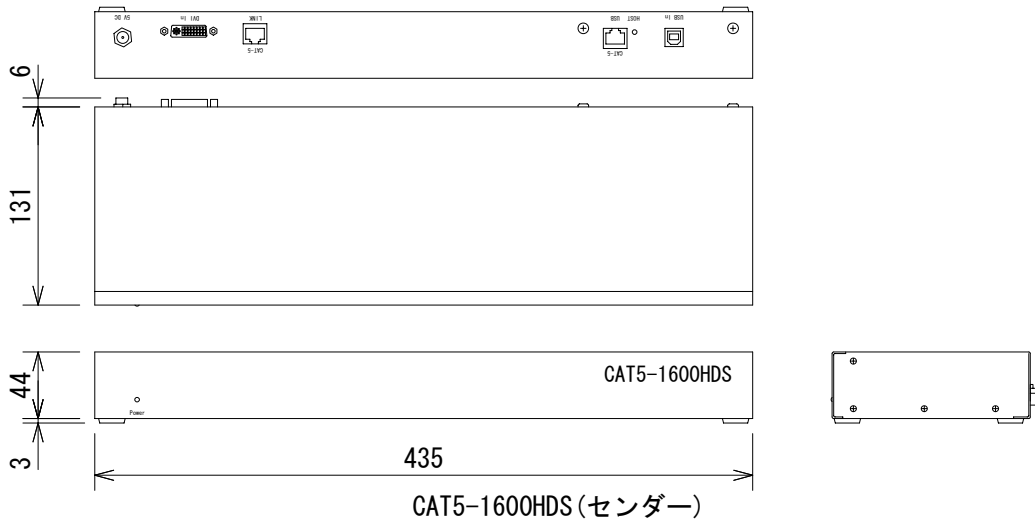

仕様

ビデオアンプ帯域	165MHz
入力ビデオ信号	1.2Vp-p
入力DDC信号	5Vp-p (TTL)
シングルリンク最大対応解像度	1080p/1920×1200
DVI入出力端子	DVI-I (29pin) female (Digital only)
USB端子 (送信機)	USB Type B
USB端子 (受信機)	USB Type A
リンクコネクタ	RJ-45シールド付き
電源	5V DC
消費電力	20W (最大)
寸法	435 (W) × 44 (H) × 131 (D) mm (突起部含まず)、(センダー、レシーバー共)
重量	約750g (センダー) 約800g (レシーバー)

(単位 : mm)

仕様および外観は予告なく変更されることがありますので、ご了承ください。

NOTE			TITLE			
			Gefen DVI KVM延長機 EXT-CAT5-1600HD			
PAPER SIZE	SCALE	DATE	DESIGN	DRAWN	CHECK	DRAWING NO.
A4	1/5	'11.09.		T. Ootake		