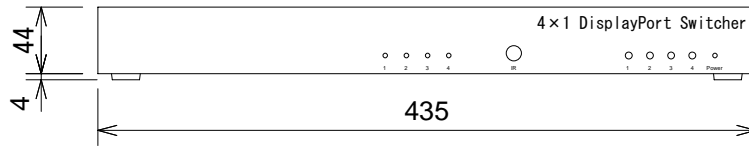

仕様

ビデオアンプ帯域	360MHz
最大データレート	10.8Gbps
ディスプレイポート端子	メス
サポートディスプレイポートバージョン	1.1a
IR延長受光部端子	3.5mmステレオ
RS-232コントロール端子	DB-9メス
電源	5V
消費電力	30W
寸法	435 (W) × 44 (H) × 109 (D) mm (突起部含まず)
重量	約800g

(単位 : mm)

仕様および外観は予告なく変更されることがありますので、ご了承ください。

NOTE			TITLE			
			Gefen 4×1ディスプレイポート切替器 EXT-DP-441			
PAPER SIZE	SCALE	DATE	DESIGN	DRAWN	CHECK	DRAWING NO.
A4	1/5	'12.04.		Ootake		