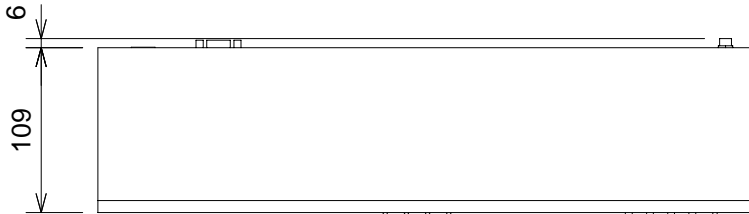

仕様

ビデオアンプ帯域	360MHz
最大データレート	10.8Gbps
ディスプレイポート端子	メス
サポートディスプレイポートバージョン	1.1a
IR延長受光部端子	3.5mmステレオ
RS-232コントロール端子	DB-9メス
電源	5V
消費電力	30W
寸法	435 (W) × 44 (H) × 109 (D) mm (突起部含まず)
重量	約800g

(単位 : mm)

仕様および外観は予告なく変更されることがありますので、ご了承ください。

NOTE			TITLE			
			Gefen 4×1ディスプレイポート切替器 EXT-DP-441			
PAPER SIZE	SCALE	DATE	DESIGN	DRAWN	CHECK	DRAWING NO.
A4	1/5	'12.04.		Ootake		