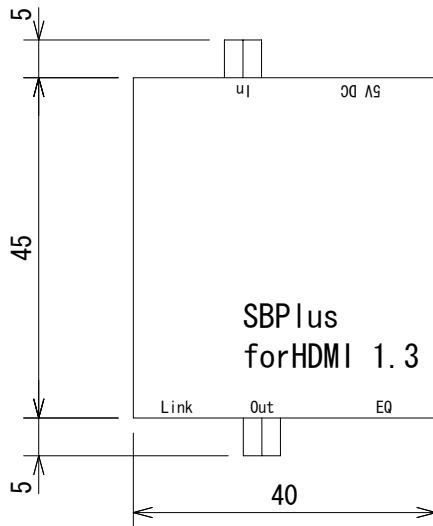

仕様

形式	HDMI 1.3ブースター
ビデオアンプ帯域	225MHz
入力ビデオ信号	1.2Vp-p
入力DDC信号	5Vp-p (TTL)
最大対応解像度	1080p/1920×1200
HDMI端子	TypeA 19pinメス
リンクコネクタ	LC
電源	5V DC
消費電力	5W (最大)
寸法	40 (W) × 29 (H) × 45 (D) mm (突起部含まず)
重量	約50g

(単位 : mm)

仕様および外観は予告なく変更されることがありますので、ご了承ください。

NOTE			TITLE			
			Gefen			
			HDMI 1.3ブースター			
			EXT-HDMI 1.3-141SBP			
PAPER SIZE	SCALE	DATE	DESIGN	DRAWN	CHECK	DRAWING NO.
A4	1/1	'09. 10.		T. Ootake		