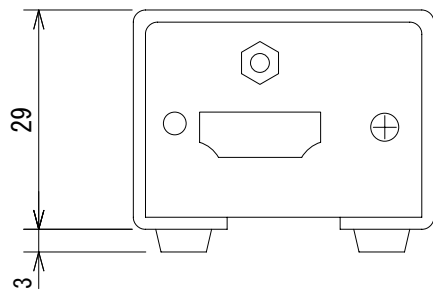

仕様

形式	HDMI 1.3ブースター
ビデオアンプ帯域	225MHz
入力ビデオ信号	1.2Vp-p
入力DDC信号	5Vp-p (TTL)
最大対応解像度	1080p/1920×1200
HDMI端子	TypeA 19pinメス
リンクコネクタ	LC
電源	5V DC
消費電力	5W (最大)
寸法	40 (W) × 29 (H) × 45 (D) mm (突起部含まず)
重量	約50g

(単位 : mm)

仕様および外観は予告なく変更されることがありますので、ご了承ください。

NOTE			TITLE			
			Gefen			
			HDMI 1.3ブースター			
			EXT-HDMI 1.3-141SBP			
PAPER SIZE	SCALE	DATE	DESIGN	DRAWN	CHECK	DRAWING NO.
A4	1/1	'09. 10.		T. Ootake		