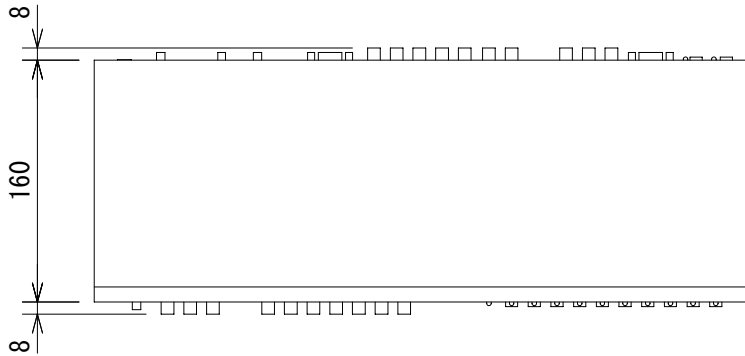

仕様

デジタル最大ピクセルクロック	225MHz
アナログビデオアンプ帯域	350MHz
最大対応解像度	1080p/1920×1200×60Hz
入力DDC信号	5Vp-p (TTL)
入力Video信号	1.2Vp-p
HDMI 入出力端子	Type A 19pin female
コンポーネント入力端子	YPbPr (3 RCA) × 2
コンジット入力端子	CVBS (1 RCA) × 2
VGA入力端子	HD-15 female VGA
S-Video入力端子	4 pin mini-DIN
RS-232リモコンポート	DB9 9pin Serial
アナログオーディオ入力	L+R RCA (ペア) × 2、3.5mmステレオmini-jack
ラックマウントサイズ	1U
電源	5V DC/2.6A
消費電力	13W (最大)
寸法	432 (W) × 44 (H) × 160 (D) mm (突起部含まず)
重量	約2kg

(単位 : mm)

仕様および外観は予告なく変更されることがありますので、ご了承ください。

NOTE			TITLE			
			Gefen マルチフォーマットスイッチャー EXT-TV-MFS			
PAPER SIZE	SCALE	DATE	DESIGN	DRAWN	CHECK	DRAWING NO.
A4	1/5	'10.08.		T. Ootake		