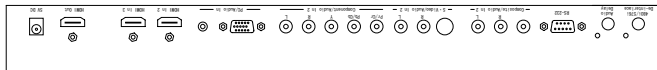

仕様

デジタル最大ピクセルクロック	225MHz
アナログビデオアンプ帯域	350MHz
最大対応解像度	1080p/1920×1200×60Hz
入力DDC信号	5Vp-p (TTL)
入力Video信号	1.2Vp-p
HDMI 入出力端子	Type A 19pin female
コンポーネント入力端子	YPbPr (3 RCA) × 2
コンジット入力端子	CVBS (1 RCA) × 2
VGA入力端子	HD-15 female VGA
S-Video入力端子	4 pin mini-DIN
RS-232リモコンポート	DB9 9pin Serial
アナログオーディオ入力	L+R RCA (ペア) × 2、3.5mmステレオmini-jack
ラックマウントサイズ	1U
電源	5V DC/2.6A
消費電力	13W (最大)
寸法	432 (W) × 44 (H) × 160 (D) mm (突起部含まず)
重量	約2kg