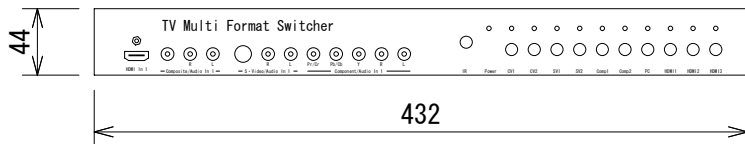

仕様

デジタル最大ピクセルクロック	225MHz
アナログビデオアンプ帯域	350MHz
最大対応解像度	1080p/1920×1200×60Hz
入力DDC信号	5Vp-p (TTL)
入力Video信号	1.2Vp-p
HDMI 入出力端子	Type A 19pin female
コンポーネント入力端子	YPbPr (3 RCA) × 2
コンジット入力端子	CVBS (1 RCA) × 2
VGA入力端子	HD-15 female VGA
S-Video入力端子	4 pin mini-DIN
RS-232リモコンポート	DB9 9pin Serial
アナログオーディオ入力	L+R RCA (ペア) × 2、3.5mmステレオmini-jack
ラックマウントサイズ	1U
電源	5V DC/2.6A
消費電力	13W (最大)
寸法	432 (W) × 44 (H) × 160 (D) mm (突起部含まず)
重量	約2kg

(単位 : mm)

仕様および外観は予告なく変更されることがありますので、ご了承ください。

NOTE			TITLE			
			Gefen マルチフォーマットスイッチャー EXT-TV-MFS			
PAPER SIZE	SCALE	DATE	DESIGN	DRAWN	CHECK	DRAWING NO.
A4	1/5	'10.08.		T. Ootake		