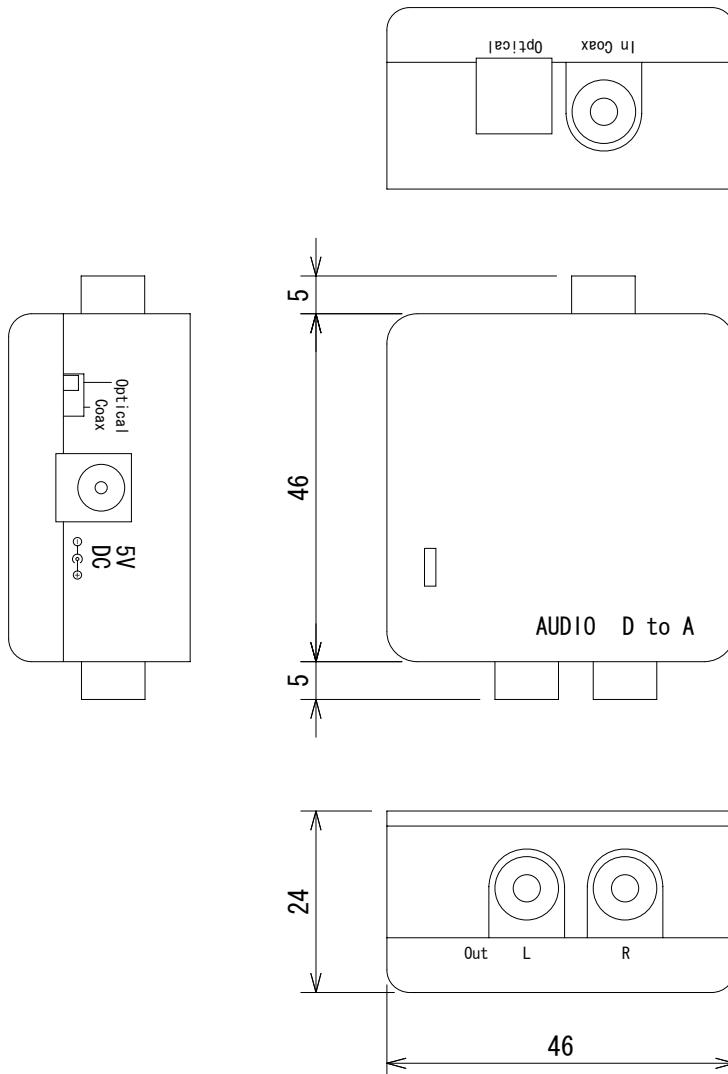

仕様

形式	変換機
入力端子	Optical (Toslink), Coaxial (S/PDIF)
出力端子	Stereo L/R (RCA)
電源	5V DC
寸法	46 (W) × 24 (H) × 46 (D) mm (突起部含まず)
重量	約30g

(単位 : mm)

仕様および外観は予告なく変更されることがありますので、ご了承ください。

NOTE			TITLE			
			Gefen 変換機 GTV-D1GAUD-2-AAUD			
PAPER SIZE	SCALE	DATE	DESIGN	DRAWN	CHECK	DRAWING NO.
A4	1/1	'09.07.		T. Ootake		