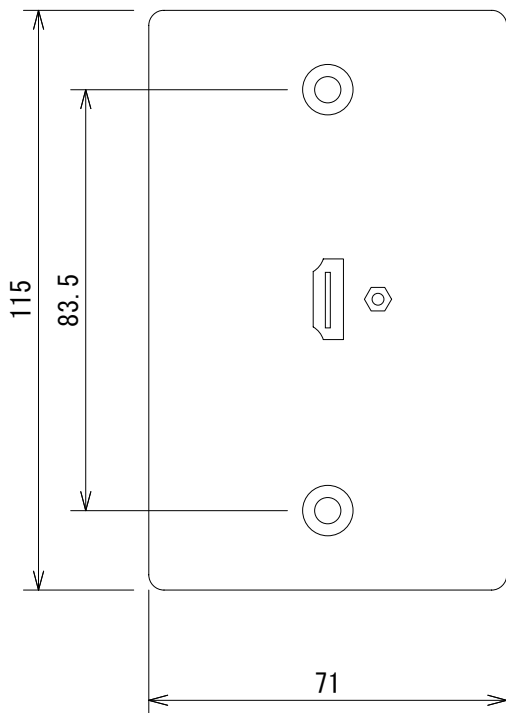

仕様

HDMI入出力端子	type A 19pin
寸法	71 (W) × 115 (H) × 36 (D) mm (突起部含まず)
重量	約90g

(単位 : mm)

仕様および外観は予告なく変更されることがありますので、ご了承ください。

NOTE			TITLE			
			Gefen HDMIウォールプレート WP-HDMI			
PAPER SIZE	SCALE	DATE	DESIGN	DRAWN	CHECK	DRAWING NO.
A4	1/1.5	'10.03.		T. Ootake		