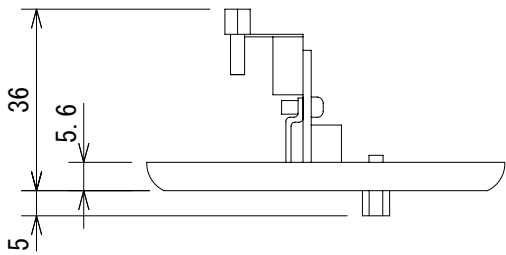

仕様

HDMI入出力端子	type A 19pin
寸法	71 (W) × 115 (H) × 36 (D) mm (突起部含まず)
重量	約90g

(単位 : mm)

仕様および外観は予告なく変更されることがありますので、ご了承ください。

NOTE			TITLE			
			Gefen HDMIウォールプレート WP-HDMI			
PAPER SIZE	SCALE	DATE	DESIGN	DRAWN	CHECK	DRAWING NO.
A4	1/1.5	'10.03.		T. Ootake		