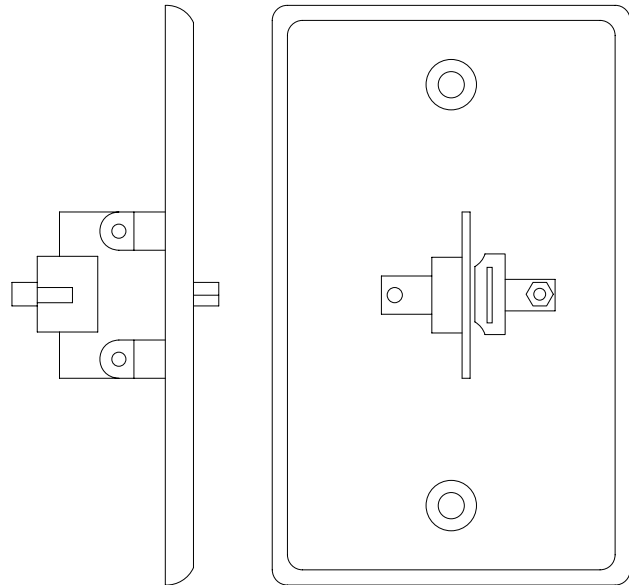

仕様

HDMI入出力端子	type A 19pin
寸法	71 (W) × 115 (H) × 36 (D) mm (突起部含まず)
重量	約90g

(単位 : mm)

仕様および外観は予告なく変更されることがありますので、ご了承ください。

NOTE			TITLE			
			Gefen HDMIウォールプレート WP-HDMI			
PAPER SIZE	SCALE	DATE	DESIGN	DRAWN	CHECK	DRAWING NO.
A4	1/1.5	'10.03.		T. Ootake		