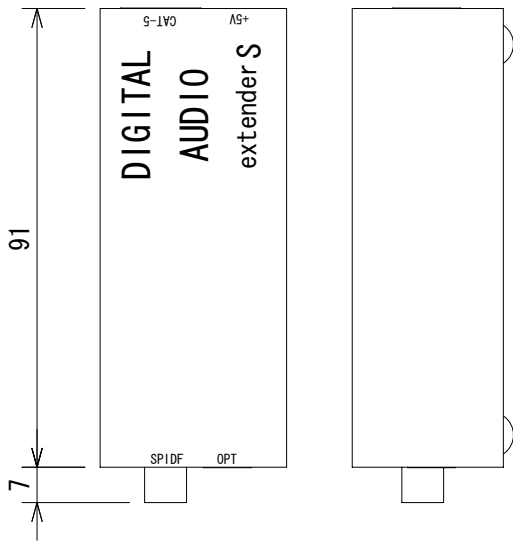

仕様

形式	デジタルオーディオ延長機
データ転送レート	12.8Mb/s
S/PDIF(Digital Coax)	96kHz
入出力端子	S/PDIF(digital coax)、TOSLINK(optical)
リンクコネクター	RJ-45
電源	5V DC
消費電力	5W(最大)
寸法	37(W)×30(H)×91(D)mm(突起部含まず)、(センター、レーザー共に)
重量	約80g(センター、レーザー共に)

(単位 : mm)

仕様および外観は予告なく変更されることがありますので、ご了承ください。

NOTE			TITLE			
			GEFEN			
			デジタルオーディオ延長機			
			EXT-D1GAUD-141			
PAPER SIZE	SCALE	DATE	DESIGN	DRAWN	CHECK	DRAWING NO.
A4	1/1.5	'09. 10.		T. Ootake		