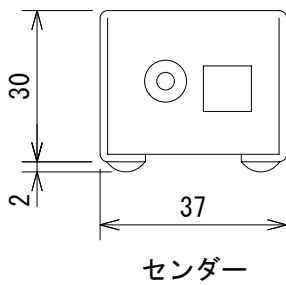

仕様

形式	デジタルオーディオ延長機
データ転送レート	12.8Mb/s
S/PDIF(Digital Coax)	96kHz
入出力端子	S/PDIF(digital coax)、TOSLINK(optical)
リンクコネクター	RJ-45
電源	5V DC
消費電力	5W(最大)
寸法	37(W)×30(H)×91(D)mm(突起部含まず)、(センター、レーザー共に)
重量	約80g(センター、レーザー共に)

(単位 : mm)

仕様および外観は予告なく変更されることがありますので、ご了承ください。

NOTE			TITLE			
			GEFEN			
			デジタルオーディオ延長機			
			EXT-D1GAUD-141			
PAPER SIZE	SCALE	DATE	DESIGN	DRAWN	CHECK	DRAWING NO.
A4	1/1.5	'09. 10.		T. Ootake		