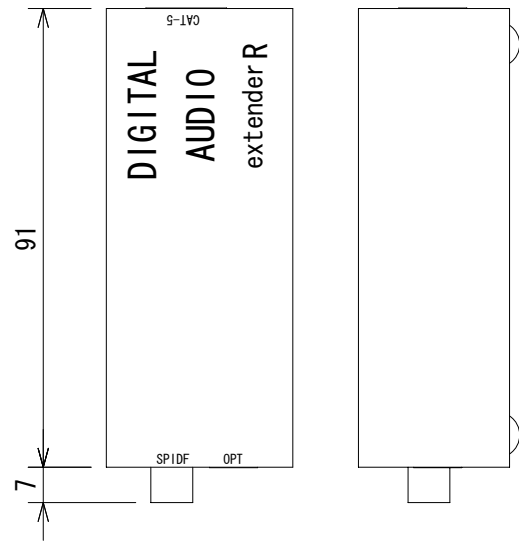

仕様

形式	デジタルオーディオ延長機
データ転送レート	12.8Mb/s
S/PDIF(Digital Coax)	96kHz
入出力端子	S/PDIF(digital coax)、TOSLINK(optical)
リンクコネクター	RJ-45
電源	5V DC
消費電力	5W(最大)
寸法	37(W)×30(H)×91(D)mm(突起部含まず)、(センター、レーザー共に)
重量	約80g(センター、レーザー共に)

(単位 : mm)

仕様および外観は予告なく変更されることがありますので、ご了承ください。

NOTE			TITLE			
			GEFEN			
			デジタルオーディオ延長機			
			EXT-D1GAUD-141			
PAPER SIZE	SCALE	DATE	DESIGN	DRAWN	CHECK	DRAWING NO.
A4	1/1.5	'09. 10.		T. Ootake		