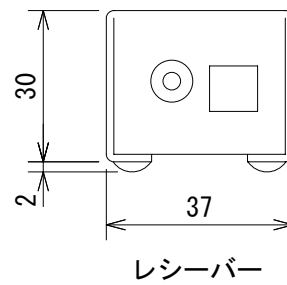

仕様

形式	デジタルオーディオ延長機
データ転送レート	12.8Mb/s
S/PDIF(Digital Coax)	96kHz
入出力端子	S/PDIF(digital coax)、TOSLINK(optical)
リンクコネクター	RJ-45
電源	5V DC
消費電力	5W(最大)
寸法	37(W)×30(H)×91(D)mm(突起部含まず)、(センター、レーザー共に)
重量	約80g(センター、レーザー共に)

(単位 : mm)

仕様および外観は予告なく変更されることがありますので、ご了承ください。

NOTE			TITLE			
			GEFEN			
			デジタルオーディオ延長機			
			EXT-D1GAUD-141			
PAPER SIZE	SCALE	DATE	DESIGN	DRAWN	CHECK	DRAWING NO.
A4	1/1.5	'09. 10.		T. Ootake		