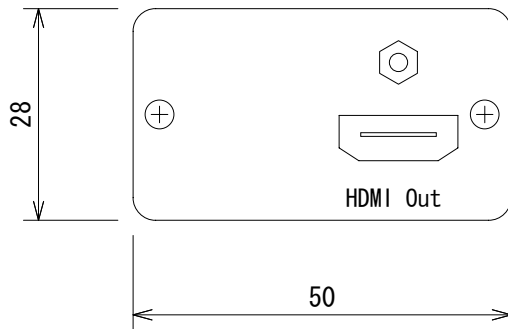

仕様

形式	HDMI 1.3リピーター
ビデオアンプ帯域	225MHz
シングルリンク最大対応解像度	1920×1200@60Hz
入力DDC信号	5Vp-p (TTL)
入力ビデオ信号	1.2Vp-p
HDMI入出力端子	Aタイプ
動作温度	0~48°C
電源	5V DC
消費電力	5W (最大)
寸法	50 (W) × 28 (H) × 52 (D) mm (突起部含まず)
重量	約70g

(単位 : mm)

仕様および外観は予告なく変更されることがありますので、ご了承ください。

NOTE			TITLE			
			Gefen HDMI 1.3リピーター GTV-HDMI 1.3-141			
PAPER SIZE	SCALE	DATE	DESIGN	DRAWN	CHECK	DRAWING NO.
A4	1/1	'10. 10.		T. Ootake		