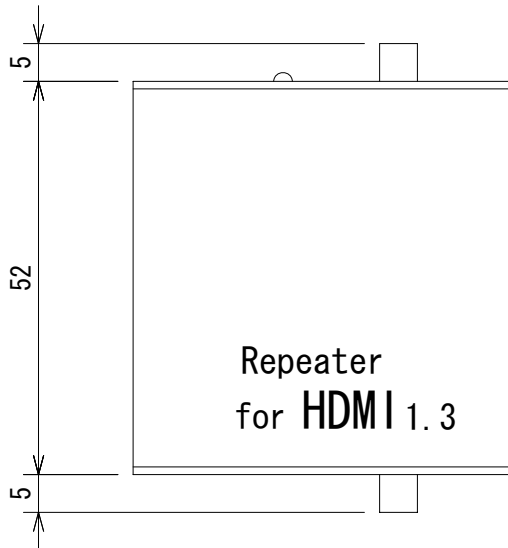

仕様

形式	HDMI 1.3リピーター
ビデオアンプ帯域	225MHz
シングルリンク最大対応解像度	1920×1200@60Hz
入力DDC信号	5Vp-p (TTL)
入力ビデオ信号	1.2Vp-p
HDMI入出力端子	Aタイプ
動作温度	0~48°C
電源	5V DC
消費電力	5W (最大)
寸法	50 (W) × 28 (H) × 52 (D) mm (突起部含まず)
重量	約70g

(単位 : mm)

仕様および外観は予告なく変更されることがありますので、ご了承ください。

NOTE			TITLE			
			Gefen HDMI 1.3リピーター GTV-HDMI 1.3-141			
PAPER SIZE	SCALE	DATE	DESIGN	DRAWN	CHECK	DRAWING NO.
A4	1/1	'10. 10.		T. Ootake		