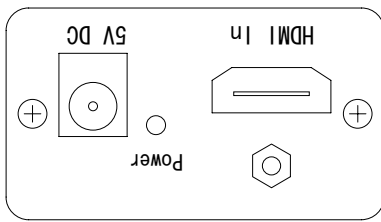

仕様

形式	HDMI 1.3リピーター
ビデオアンプ帯域	225MHz
シングルリンク最大対応解像度	1920×1200@60Hz
入力DDC信号	5Vp-p (TTL)
入力ビデオ信号	1.2Vp-p
HDMI入出力端子	Aタイプ
動作温度	0~48°C
電源	5V DC
消費電力	5W (最大)
寸法	50 (W) × 28 (H) × 52 (D) mm (突起部含まず)
重量	約70g

(単位 : mm)

仕様および外観は予告なく変更されることがありますので、ご了承ください。

NOTE			TITLE			
			Gefen HDMI 1.3リピーター GTV-HDMI 1.3-141			
PAPER SIZE	SCALE	DATE	DESIGN	DRAWN	CHECK	DRAWING NO.
A4	1/1	'10. 10.		T. Ootake		