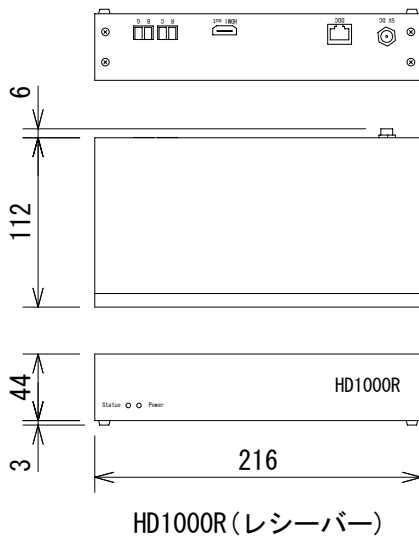

仕様

形式	HDMI延長機
ビデオアンプ帯域	225MHz
入力ビデオ信号	1.2Vp-p
入力DDC信号	5Vp-p (TTL)
最大対応解像度	1080p/60 1920×1200
HDMI端子	type A 19pin
DDCリンクコネクタ	RJ-45
ビデオリンクコネクタ	LC
電源	5V DC
消費電力	60W (最大)
寸法	216 (W) × 44 (H) × 112 (D) mm (突起部含まず)、(センダー、レシーバー共に)
重量	約400g (センダー、レシーバー共に)

(単位 : mm)

仕様および外観は予告なく変更されることがありますので、ご了承ください。

NOTE			TITLE			
			Gefen HDMI延長機 EXT-HD-1000			
PAPER SIZE	SCALE	DATE	DESIGN	DRAWN	CHECK	DRAWING NO.
A4	1/5	'09.06.		T. Ootake		