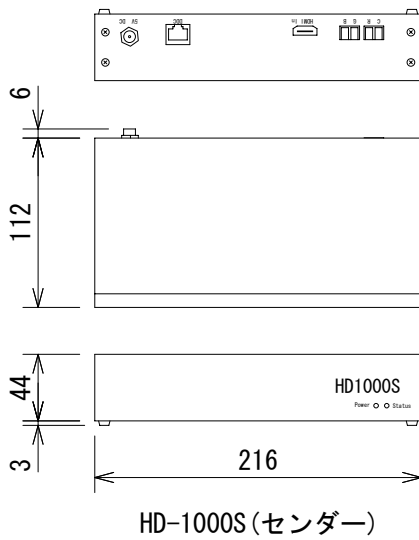

仕様

形式	HDMI延長機
ビデオアンプ帯域	225MHz
入力ビデオ信号	1.2Vp-p
入力DDC信号	5Vp-p (TTL)
最大対応解像度	1080p/60 1920×1200
HDMI端子	type A 19pin
DDCリンクコネクタ	RJ-45
ビデオリンクコネクタ	LC
電源	5V DC
消費電力	60W (最大)
寸法	216 (W) × 44 (H) × 112 (D) mm (突起部含まず)、(センダー、レシーバー共に)
重量	約400g (センダー、レシーバー共に)

(単位 : mm)

仕様および外観は予告なく変更されることがありますので、ご了承ください。

NOTE			TITLE			
			Gefen HDMI延長機 EXT-HD-1000			
PAPER SIZE	SCALE	DATE	DESIGN	DRAWN	CHECK	DRAWING NO.
A4	1/5	'09.06.		T. Ootake		