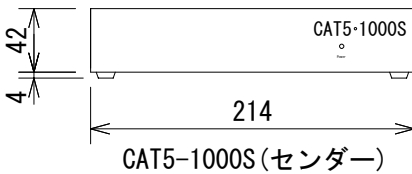

仕様

|                    |   |
|--------------------|---|
| 形式                 | KVM延長機  |
| ビデオアンプ帯域           | 350MHz  |
| 実働作帯域              | 120MHz  |
| ビデオ入力信号レベル         | 1.2Vp-p   |
| シンク入力信号レベル         | 5Vp-p (TTL)   |
| 対応水平同期周波数          | 15~70kHz  |
| 対応垂直同期周波数          | 30~170Hz  |
| フォーカス/ブライトネスコントロール | 7.62~137.16m  |
| 延長用コネクタ            | RJ-45 (CAT-5) 8線                                      |
| VGA入力端子            | D-Sub HD-15 (オス) (センダー)                               |
| VGA出力端子            | D-Sub HD-15 (メス) (センダー/レシーバー)                         |
| USB入力端子            | Bタイプコネクタ (センダー)                                       |
| USB出力端子            | Aタイプコネクタ (レシーバー)                                      |
| オーディオ入出力端子         | ステレオミニフォンジャック   |
| 電源                 | 5V DC   |
| ラックマウントサイズ         | 1U (別売ラックマウントキット使用時)                                  |
| 寸法                 | 214 (W) × 42 (H) × 109 (D) mm (突起部含まず)、(センダー、レシーバー共に) |
| 重量                 | 約500g (センダー、レシーバー共に)                                  |

(単位 : mm)

仕様および外観は予告なく変更されることがありますので、ご了承ください。

|            |       |         |                                  |           |       |             |
|------------|-------|---------|----------------------------------|-----------|-------|-------------|
| NOTE       |       |         | TITLE                            |           |       |             |
|            |       |         | Gefen<br>KVM延長機<br>EXT-CAT5-1000 |           |       |             |
| PAPER SIZE | SCALE | DATE    | DESIGN                           | DRAWN     | CHECK | DRAWING NO. |
| A4         | 1/5   | '09.06. |                                  | T. Ootake |       |             |