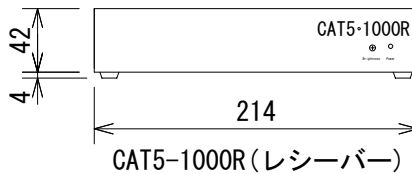

仕様

|                    |   |
|--------------------|---|
| 形式                 | KVM延長機  |
| ビデオアンプ帯域           | 350MHz  |
| 実働作帯域              | 120MHz  |
| ビデオ入力信号レベル         | 1.2Vp-p   |
| シンク入力信号レベル         | 5Vp-p (TTL)   |
| 対応水平同期周波数          | 15~70kHz  |
| 対応垂直同期周波数          | 30~170Hz  |
| フォーカス/ブライトネスコントロール | 7.62~137.16m  |
| 延長用コネクタ            | RJ-45 (CAT-5) 8線                                      |
| VGA入力端子            | D-Sub HD-15 (オス) (センダー)                               |
| VGA出力端子            | D-Sub HD-15 (メス) (センダー/レシーバー)                         |
| USB入力端子            | Bタイプコネクタ (センダー)                                       |
| USB出力端子            | Aタイプコネクタ (レシーバー)                                      |
| オーディオ入出力端子         | ステレオミニフォンジャック   |
| 電源                 | 5V DC   |
| ラックマウントサイズ         | 1U (別売ラックマウントキット使用時)                                  |
| 寸法                 | 214 (W) × 42 (H) × 109 (D) mm (突起部含まず)、(センダー、レシーバー共に) |
| 重量                 | 約500g (センダー、レシーバー共に)                                  |

(単位 : mm)

仕様および外観は予告なく変更されることがありますので、ご了承ください。

|            |       |         |                                  |           |       |             |
|------------|-------|---------|----------------------------------|-----------|-------|-------------|
| NOTE       |       |         | TITLE                            |           |       |             |
|            |       |         | Gefen<br>KVM延長機<br>EXT-CAT5-1000 |           |       |             |
| PAPER SIZE | SCALE | DATE    | DESIGN                           | DRAWN     | CHECK | DRAWING NO. |
| A4         | 1/5   | '09.06. |                                  | T. Ootake |       |             |