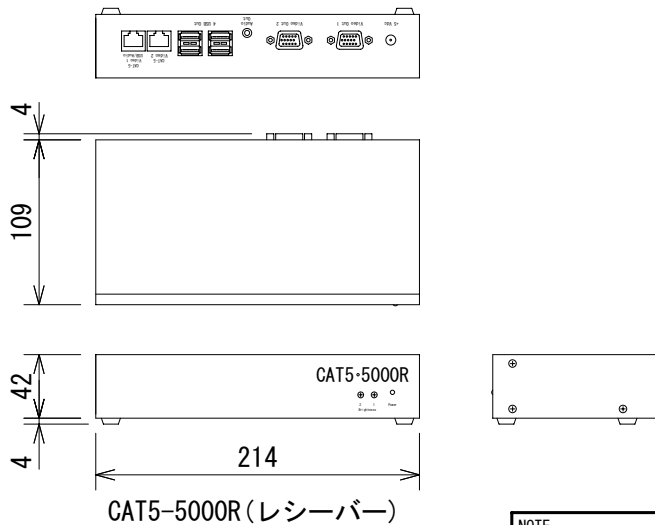

仕様

形式	KVM延長機
ビデオアンプ帯域	350MHz
実働作帯域	120MHz
ビデオ入力信号レベル	1.2Vp-p
シンク入力信号レベル	5Vp-p (TTL)
対応水平同期周波数	15~70kHz
対応垂直同期周波数	30~170Hz
延長用コネクタ	RJ-45 (CAT-5) 8線
VGA入力端子	D-Sub HD-15 (オス) (センダー)
VGA出力端子	D-Sub HD-15 (メス) (センダー/レシーバー)
USB入力端子	Bタイプコネクタ (センダー)
USB出力端子	Aタイプコネクタ (レシーバー)
電源	5V DC
ラックマウントサイズ	1U (別売ラックマウントキット使用時)
寸法	435 (W) × 44 (H) × 109 (D) mm (突起部含まず)、(センダー) 214 (W) × 42 (H) × 109 (D) mm (突起部含まず)、(レシーバー)
重量	約800g (センダー) 約500g (レシーバー)

(単位 : mm)

仕様および外観は予告なく変更されることがありますので、ご了承ください。

NOTE			TITLE			
			Gefen KVM延長機 EXT-CAT5-5000			
PAPER SIZE	SCALE	DATE	DESIGN	DRAWN	CHECK	DRAWING NO.
A4	1/5	'09.06.		T. Ootake		