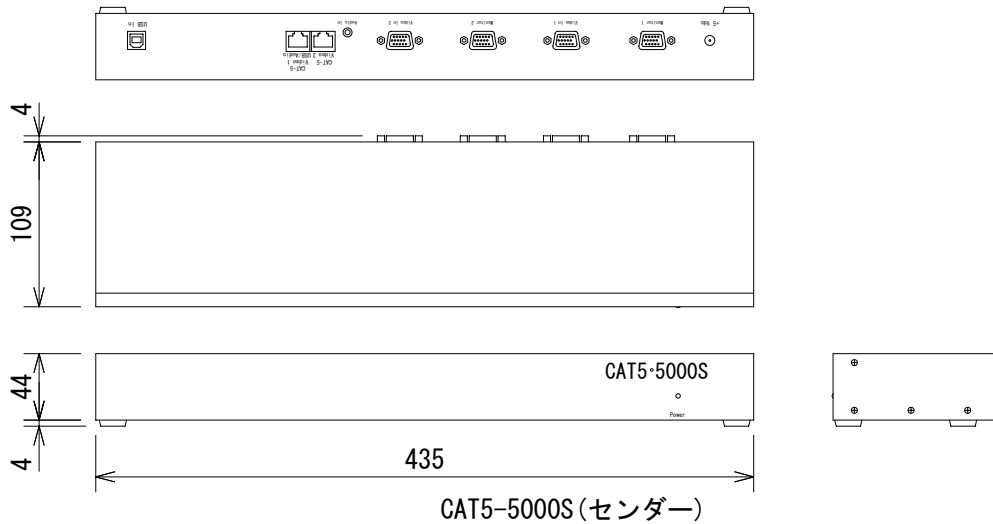

仕様

形式	KVM延長機
ビデオアンプ帯域	350MHz
実働作帯域	120MHz
ビデオ入力信号レベル	1.2Vp-p
シンク入力信号レベル	5Vp-p (TTL)
対応水平同期周波数	15~70kHz
対応垂直同期周波数	30~170Hz
延長用コネクタ	RJ-45 (CAT-5) 8線
VGA入力端子	D-Sub HD-15 (オス) (センダー)
VGA出力端子	D-Sub HD-15 (メス) (センダー/レシーバー)
USB入力端子	Bタイプコネクタ (センダー)
USB出力端子	Aタイプコネクタ (レシーバー)
電源	5V DC
ラックマウントサイズ	1U (別売ラックマウントキット使用時)
寸法	435 (W) × 44 (H) × 109 (D) mm (突起部含まず)、(センダー) 214 (W) × 42 (H) × 109 (D) mm (突起部含まず)、(レシーバー)
重量	約800g (センダー) 約500g (レシーバー)

(単位 : mm)

仕様および外観は予告なく変更されることがありますので、ご了承ください。

NOTE			TITLE			
			Gefen KVM延長機 EXT-CAT5-5000			
PAPER SIZE	SCALE	DATE	DESIGN	DRAWN	CHECK	DRAWING NO.
A4	1/5	'09.06.		T. Ootake		