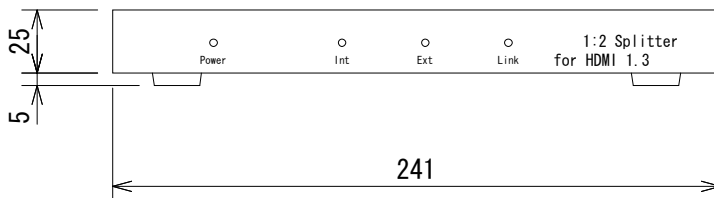

仕様

形式	HDMI分配機
ビデオアンプ帯域	225MHz
入力ビデオ信号	1.2volts p-p
入力DDC信号	5volts p-p
最大対応解像度	1080p, 1920 x 1200
HDMI入出力端子	Type A, 19pin メス
Audio出力端子	TOSLINK (Optical) デジタルタイプ
電源	5V DC
消費電力	13W (最大)
寸法	241 (W) × 25 (H) × 103 (D) mm (突起部含まず)
重量	約700g

(単位 : mm)

仕様および外観は予告なく変更されることがありますので、ご了承ください。

NOTE			TITLE			
			Gefen HDMI分配機 EXT-HDMI 1.3-142D			
PAPER SIZE	SCALE	DATE	DESIGN	DRAWN	CHECK	DRAWING NO.
A4	1/3	'09. 08.		N. Sasaki		