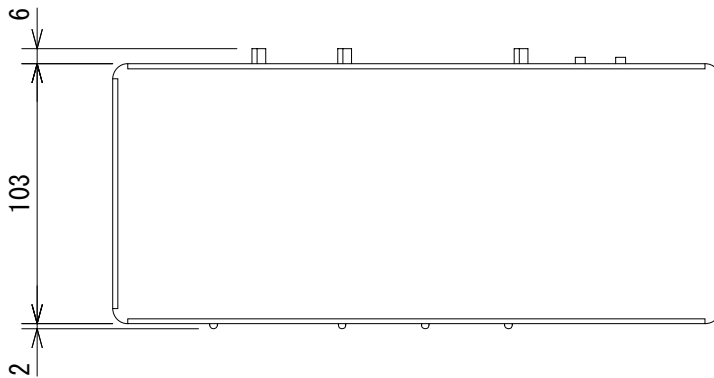

仕様

形式	HDMI分配機
ビデオアンプ帯域	225MHz
入力ビデオ信号	1.2volts p-p
入力DDC信号	5volts p-p
最大対応解像度	1080p, 1920 x 1200
HDMI入出力端子	Type A, 19pin メス
Audio出力端子	TOSLINK (Optical) デジタルタイプ
電源	5V DC
消費電力	13W (最大)
寸法	241 (W) × 25 (H) × 103 (D) mm (突起部含まず)
重量	約700g

(単位 : mm)

仕様および外観は予告なく変更されることがありますので、ご了承ください。

NOTE			TITLE			
			Gefen HDMI分配機 EXT-HDMI 1.3-142D			
PAPER SIZE	SCALE	DATE	DESIGN	DRAWN	CHECK	DRAWING NO.
A4	1/3	'09. 08.		N. Sasaki		