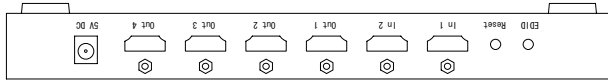

仕様

形式	2×4HDMI切替機
ビデオアンプ帯域	225MHz
入力ビデオ信号	1.2Vp-p
入力DDC信号	5Vp-p(TTL)
最大対応解像度	1080p/60 12bit color depth、1920×1200
HDMI入出力端子	TypeA、19pinメス
電源	5V DC
消費電力	10W(最大)
寸法	240(W)×26(H)×104(D)mm(突起部含まず)
重量	約650g

(単位 : mm)