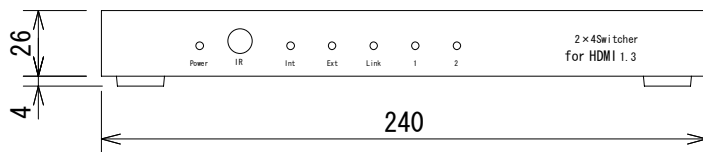

仕様

形式	2×4HDMI切替機
ビデオアンプ帯域	225MHz
入力ビデオ信号	1.2Vp-p
入力DDC信号	5Vp-p(TTL)
最大対応解像度	1080p/60 12bit color depth、1920×1200
HDMI入出力端子	TypeA、19pinメス
電源	5V DC
消費電力	10W(最大)
寸法	240(W)×26(H)×104(D)mm(突起部含まず)
重量	約650g

(単位 : mm)

仕様および外観は予告なく変更されることがありますので、ご了承ください。

NOTE			TITLE			
			Gefen 2×4HDMI切替機 EXT-HDMI1.3-244			
PAPER SIZE	SCALE	DATE	DESIGN	DRAWN	CHECK	DRAWING NO.
A4	1/3	'09.12.		T. Ootake		