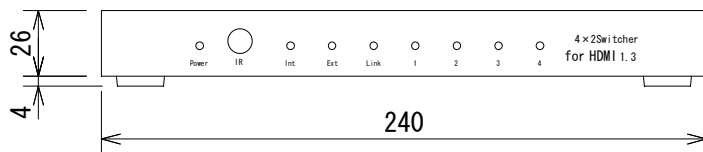

仕様

形式	4×2HDMI切替機
ビデオアンプ帯域	225MHz
入力ビデオ信号	1.2Vp-p
入力DDC信号	5Vp-p(TTL)
最大対応解像度	1080p/60 12bit color depth、1920×1200
HDMI入出力端子	TypeA、19pinメス
電源	5V DC
消費電力	10W(最大)
寸法	240(W)×26(H)×104(D)mm(突起部含まず)
重量	約650g

(単位 : mm)

仕様および外観は予告なく変更されることがありますので、ご了承ください。

NOTE			TITLE Gefen 4×2HDMI切替機 EXT-HDMI1.3-442			
PAPER SIZE	SCALE	DATE	DESIGN	DRAWN	CHECK	DRAWING NO.
A4	1/3	'09. 12.		T. Ootake		