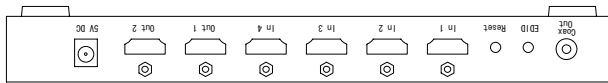

仕様

形式	4×2HDMI切替機
ビデオアンプ帯域	225MHz
入力ビデオ信号	1.2Vp-p
入力DDC信号	5Vp-p(TTL)
最大対応解像度	1080p/60 12bit color depth、1920×1200
HDMI入出力端子	TypeA、19pinメス
電源	5V DC
消費電力	10W(最大)
寸法	240(W)×26(H)×104(D)mm(突起部含まず)
重量	約650g

(単位 : mm)

仕様および外観は予告なく変更されることがありますので、ご了承ください。

NOTE			TITLE Gefen 4×2HDMI切替機 EXT-HDMI1.3-442			
PAPER SIZE	SCALE	DATE	DESIGN	DRAWN	CHECK	DRAWING NO.
A4	1/3	'09. 12.		T. Ootake		