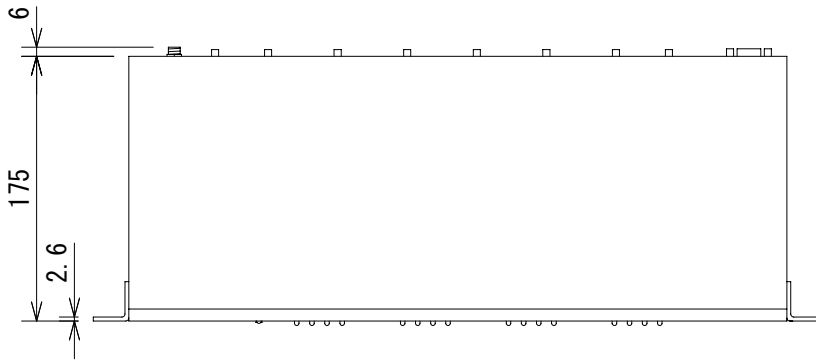

仕様

形式	HDMI 切替器
ビデオアンプ帯域	225MHz
入力ビデオ信号	1.2Vp-p
入力DDC信号	5Vp-p (TTL)
最大対応解像度	1080p/1920×1200
HDMI 入出力端子	TypeA、19pinメス
コントロール端子	RS-232(メス)、ミニステレオ
電源	5V DC
消費電力	30W(最大)
寸法	482(W)×44(H)×175(D)mm(突起部含まず)
重量	約1.2kg

(単位 : mm)

仕様および外観は予告なく変更されることがありますので、ご了承ください。

NOTE			TITLE			
			Gefen HDMI 切替器 EXT-HDMI1.3-444			
PAPER SIZE	SCALE	DATE	DESIGN	DRAWN	CHECK	DRAWING NO.
A4	1/5	'10.01.		T. Ootake		