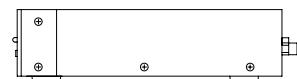

仕様

形式	HDMI 切替器
ビデオアンプ帯域	225MHz
入力ビデオ信号	1.2Vp-p
入力DDC信号	5Vp-p (TTL)
最大対応解像度	1080p/1920×1200
HDMI 入出力端子	TypeA、19pinメス
コントロール端子	RS-232(メス)、ミニステレオ
電源	5V DC
消費電力	30W(最大)
寸法	482(W)×44(H)×175(D)mm(突起部含まず)
重量	約1.2kg