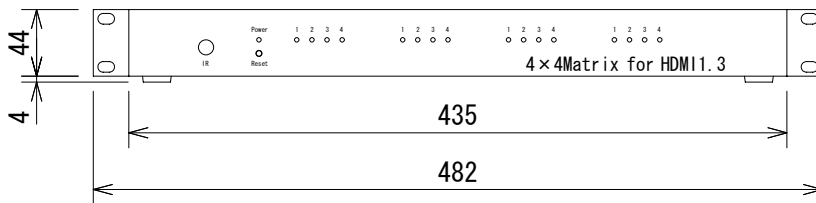

仕様

形式	HDMI 切替器
ビデオアンプ帯域	225MHz
入力ビデオ信号	1.2Vp-p
入力DDC信号	5Vp-p (TTL)
最大対応解像度	1080p/1920×1200
HDMI 入出力端子	TypeA、19pinメス
コントロール端子	RS-232(メス)、ミニステレオ
電源	5V DC
消費電力	30W(最大)
寸法	482(W)×44(H)×175(D)mm(突起部含まず)
重量	約1.2kg

(単位 : mm)

仕様および外観は予告なく変更されることがありますので、ご了承ください。

NOTE			TITLE			
			Gefen HDMI 切替器 EXT-HDMI1.3-444			
PAPER SIZE	SCALE	DATE	DESIGN	DRAWN	CHECK	DRAWING NO.
A4	1/5	'10.01.		T. Ootake		