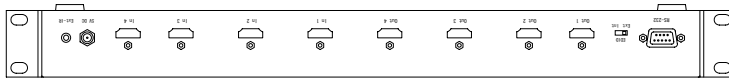

仕様

形式	HDMI 切替器
ビデオアンプ帯域	225MHz
入力ビデオ信号	1.2Vp-p
入力DDC信号	5Vp-p (TTL)
最大対応解像度	1080p/1920×1200
HDMI 入出力端子	TypeA、19pinメス
コントロール端子	RS-232(メス)、ミニステレオ
電源	5V DC
消費電力	30W(最大)
寸法	482(W)×44(H)×175(D)mm(突起部含まず)
重量	約1.2kg

(単位 : mm)

仕様および外観は予告なく変更されることがありますので、ご了承ください。

NOTE			TITLE			
			Gefen HDMI 切替器 EXT-HDMI1.3-444			
PAPER SIZE	SCALE	DATE	DESIGN	DRAWN	CHECK	DRAWING NO.
A4	1/5	'10.01.		T. Ootake		