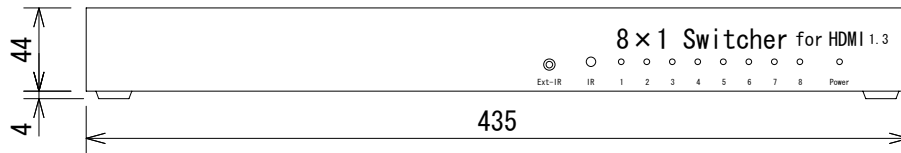

仕様

形式	8×1HDMI切替機
出力ビデオ帯域	225MHz
入力ビデオ信号	1.2Vp-p
入力DDC信号	5Vp-p (TTL)
最大対応解像度	1080p/12bit 1920×1200
HDMI入出力端子	TypeA 29pinメス
コントロール端子	RS232メス、ミニステレオ3.5mmjack
電源	5V DC
消費電力	10W(最大)
寸法	435(W)×44(H)×110(D)mm(突起部含まず)
重量	約750g

(単位 : mm)

仕様および外観は予告なく変更されることがありますので、ご了承ください。

NOTE			TITLE Gefen 8×1HDMI切替機 EXT-HDMI1.3-841			
PAPER SIZE	SCALE	DATE	DESIGN	DRAWN	CHECK	DRAWING NO.
A4	1/4	'09.10.		T. Ootake		