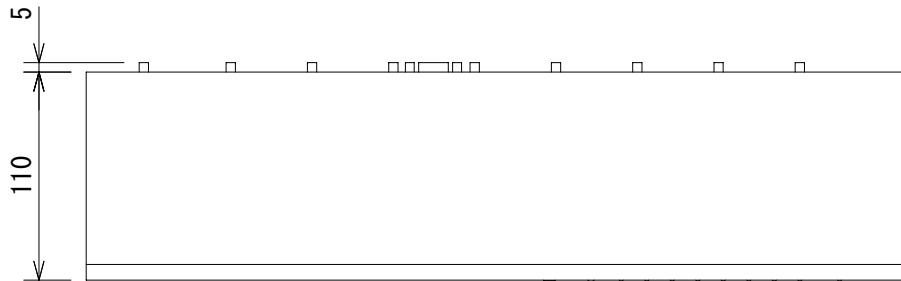

仕様

形式	8×1HDMI切替機
出力ビデオ帯域	225MHz
入力ビデオ信号	1.2Vp-p
入力DDC信号	5Vp-p (TTL)
最大対応解像度	1080p/12bit 1920×1200
HDMI入出力端子	TypeA 29pinメス
コントロール端子	RS232メス、ミニステレオ3.5mmjack
電源	5V DC
消費電力	10W(最大)
寸法	435(W)×44(H)×110(D)mm(突起部含まず)
重量	約750g

(単位 : mm)

仕様および外観は予告なく変更されることがありますので、ご了承ください。

NOTE			TITLE Gefen 8×1HDMI切替機 EXT-HDMI1.3-841			
PAPER SIZE	SCALE	DATE	DESIGN	DRAWN	CHECK	DRAWING NO.
A4	1/4	'09.10.		T. Ootake		