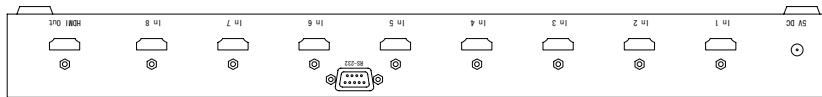

仕様

形式	8×1HDMI切替機
出力ビデオ帯域	225MHz
入力ビデオ信号	1.2Vp-p
入力DDC信号	5Vp-p (TTL)
最大対応解像度	1080p/12bit 1920×1200
HDMI入出力端子	TypeA 29pinメス
コントロール端子	RS232メス、ミニステレオ3.5mmjack
電源	5V DC
消費電力	10W(最大)
寸法	435(W)×44(H)×110(D)mm(突起部含まず)
重量	約750g

(単位 : mm)

仕様および外観は予告なく変更されることがありますので、ご了承ください。

NOTE			TITLE Gefen 8×1HDMI切替機 EXT-HDMI1.3-841			
PAPER SIZE	SCALE	DATE	DESIGN	DRAWN	CHECK	DRAWING NO.
A4	1/4	'09.10.		T. Ootake		