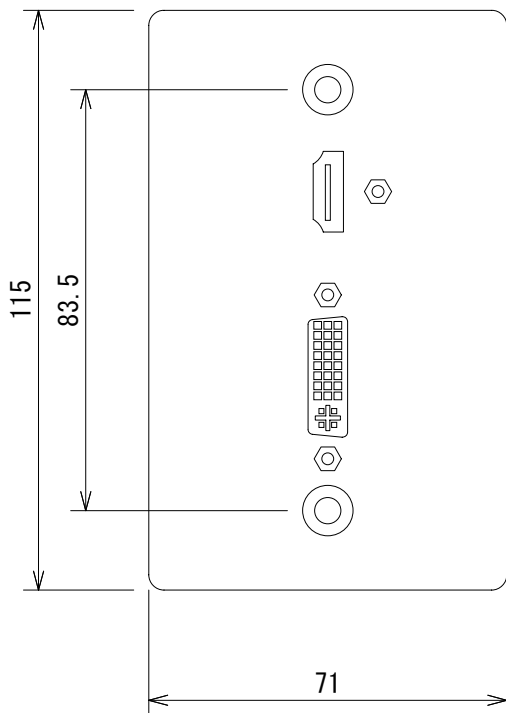

仕様

HDMI入出力端子	type A 19pin
DVI入出力端子	DVI-I 29pin female
寸法	71 (W) × 115 (H) × 36 (D) mm (突起部含まず)
重量	約105g

(単位 : mm)

仕様および外観は予告なく変更されることがありますので、ご了承ください。

NOTE			TITLE			
			Gefen HDMI-DVIウォールプレート WP-HDMI-DVI			
PAPER SIZE	SCALE	DATE	DESIGN	DRAWN	CHECK	DRAWING NO.
A4	1/1.5	'10.03.		T. Ootake		