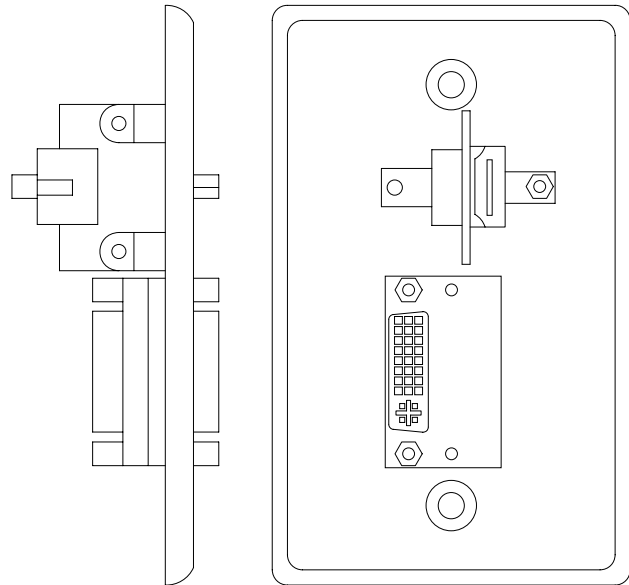

仕様

HDMI入出力端子	type A 19pin
DVI入出力端子	DVI-I 29pin female
寸法	71 (W) × 115 (H) × 36 (D) mm (突起部含まず)
重量	約105g

(単位 : mm)

仕様および外観は予告なく変更されることがありますので、ご了承ください。

NOTE			TITLE			
			Gefen HDMI-DVIウォールプレート WP-HDMI-DVI			
PAPER SIZE	SCALE	DATE	DESIGN	DRAWN	CHECK	DRAWING NO.
A4	1/1.5	'10.03.		T. Ootake		