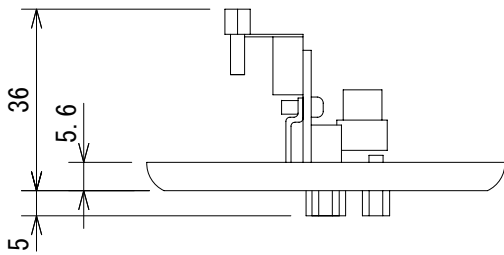

仕様

HDMI入出力端子	type A 19pin
DVI入出力端子	DVI-I 29pin female
寸法	71 (W) × 115 (H) × 36 (D) mm (突起部含まず)
重量	約105g

(単位 : mm)

仕様および外観は予告なく変更されることがありますので、ご了承ください。

NOTE			TITLE			
			Gefen HDMI-DVIウォールプレート WP-HDMI-DVI			
PAPER SIZE	SCALE	DATE	DESIGN	DRAWN	CHECK	DRAWING NO.
A4	1/1.5	'10.03.		T. Ootake		