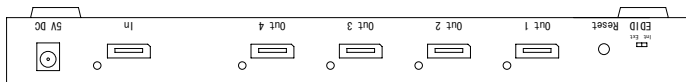

仕様

最大ピクセルクロック	300MHz
最大データレート	10.8Gbps
最大解像度	2560×1600
ビデオ入力端子	ディスプレイポート(メス)
ビデオ出力端子	ディスプレイポート(メス)×4
電源	DC5V/3A、最大15W
寸法	272(W)×26(H)×123(D)mm
重量	950g

(単位 : mm)

※仕様及び外観は予告なく変更されることがあります。
また、同一製品でも若干の個体差があることがあります。ご了承ください。