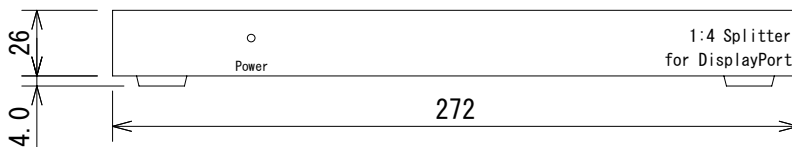

仕様

最大ピクセルクロック	300MHz
最大データレート	10.8Gbps
最大解像度	2560×1600
ビデオ入力端子	ディスプレイポート(メス)
ビデオ出力端子	ディスプレイポート(メス)×4
電源	DC5V/3A、最大15W
寸法	272(W)×26(H)×123(D)mm
重量	950g

(単位 : mm)

※仕様及び外観は予告なく変更されることがあります。
また、同一製品でも若干の個体差があることがあります。ご了承ください。

NOTE			TITLE			
			Gefen 1:4 スプリッター EXT-DP-144			
PAPER SIZE	SCALE	DATE	DESIGN	DRAWN	CHECK	DRAWING NO.
A4	1/3	'12. 11.		Ootake		