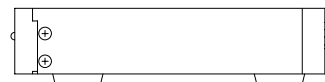

仕様

最大ピクセルクロック	300MHz
最大データレート	10.8Gbps
最大解像度	2560×1600
ビデオ入力端子	ディスプレイポート(メス)
ビデオ出力端子	ディスプレイポート(メス)×4
電源	DC5V/3A、最大15W
寸法	272(W)×26(H)×123(D)mm
重量	950g

(単位 : mm)

※仕様及び外観は予告なく変更されることがあります。
また、同一製品でも若干の個体差があることがあります。ご了承ください。