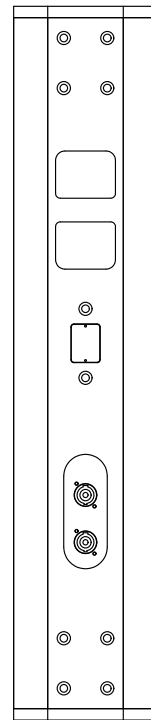

仕様

形式	2-Way パッシブコラムスピーカー
周波数特性	80Hz~20kHz (-3dB)
許容入力(AES / ピーク)	700W/2800W
感度	97dB
最大音圧	131dB
カバレッジ角	水平: 対称120° or 60° または非対称90° (60°+30°) 水直: 12° (上1°, 下11°)
ドライバー構成	低域: 4 × 5 インチ、1.5 インチ (38mm) ボイスコイル, 170W (AES) 高域: 2 × 4 インチ平面波ドライバー、1.75 インチ (44.4mm) ボイスコイル, 80W (AES)
クロスオーバー	1300Hz パッシブ
公称インピーダンス	4Ω
入カコネクター	2xNeutrik NL4MP
エンクロージャー	合板
仕上げ	黒 (White は白)
寸法	152 (W) × 755 (H) × 214 (D) mm (突起部含まず)
重量	約15.7kg

(単位: mm)

仕様および外観は予告なく変更されることがありますので、ご了承ください。

NOTE			TITLE			
			GODA			
			2-Way パッシブコラムスピーカ			
			CoRAY4i (White)			
PAPER SIZE	SCALE	DATE	DESIGN	DRAWN	CHECK	DRAWING NO.
A4	1/8	'11.10.		T.ootake		