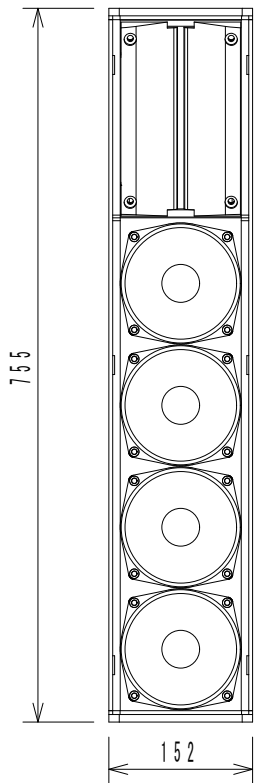

仕様

形式	2-Way パッシブコラムスピーカー
周波数特性	80Hz~20kHz (-3dB)
許容入力(AES / ピーク)	700W/2800W
感度	97dB
最大音圧	131dB
カバレッジ角	水平: 対称120° or 60° または非対称90° (60°+30°) 水直: 12° (上1°, 下11°)
ドライバー構成	低域: 4 × 5 インチ、1.5 インチ (38mm) ボイスコイル, 170W (AES) 高域: 2 × 4 インチ平面波ドライバー、1.75 インチ (44.4mm) ボイスコイル, 80W (AES)
クロスオーバー	1300Hz パッシブ
公称インピーダンス	4Ω
入カコネクター	2xNeutrik NL4MP
エンクロージャー	合板
仕上げ	黒 (White は白)
寸法	152 (W) × 755 (H) × 214 (D) mm (突起部含まず)
重量	約15.7kg

(単位: mm)

仕様および外観は予告なく変更されることがありますので、ご了承ください。

NOTE			TITLE			
			GODA			
			2-Way パッシブコラムスピーカ			
			CoRAY4i (White)			
PAPER SIZE	SCALE	DATE	DESIGN	DRAWN	CHECK	DRAWING NO.
A4	1/8	'11.10.		T.ootake		