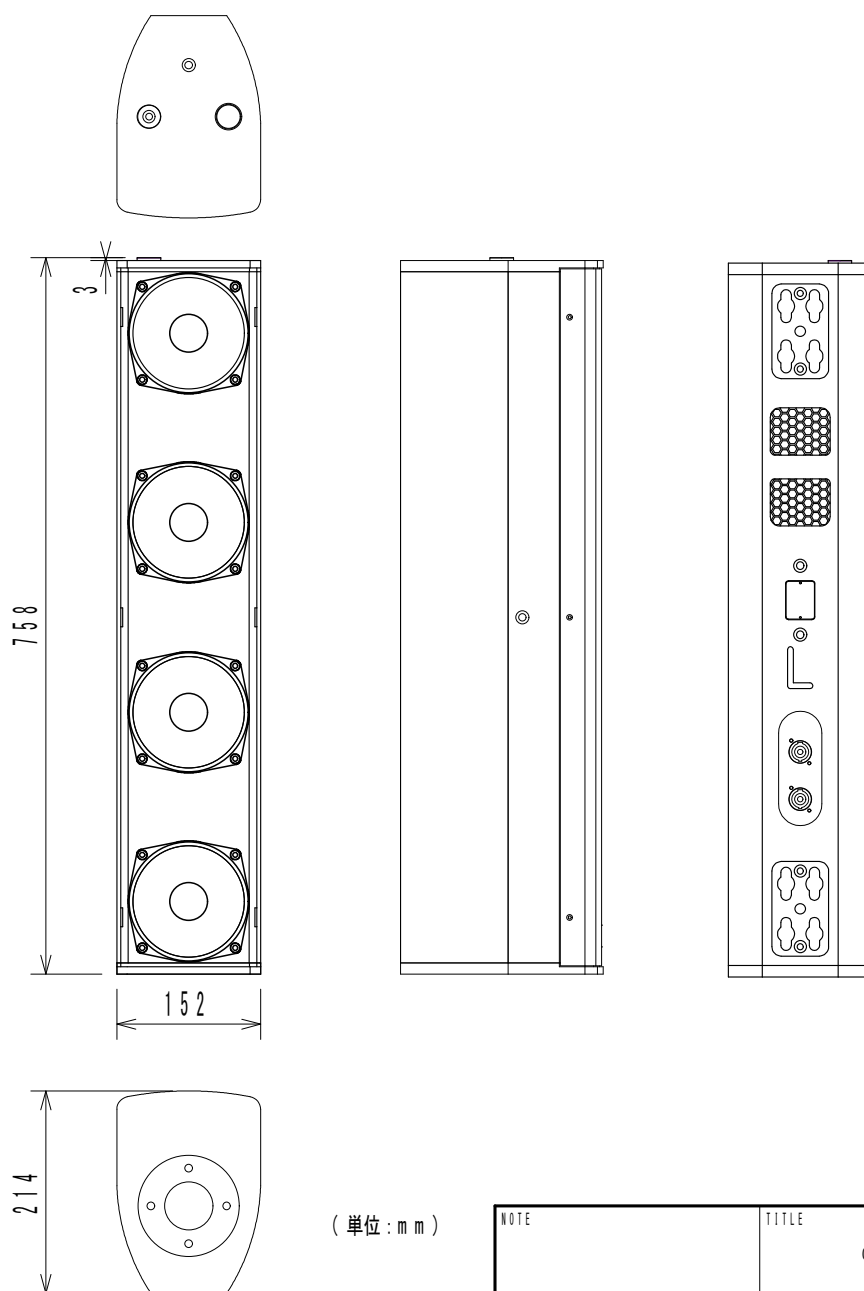

仕様

形式	C o R A Y 4 用低域拡張パッシブスピーカー
周波数特性	80Hz~1.3kHz(-3dB)
許容入力(AES/ピーク)	700W/2800W
感度	97dB
最大音圧	131dB
ドライバー構成	4×5インチ、1.5インチ(38mm)ボイスコイル、170W(AES)
ローパスフィルター	1300Hzパッシブ
公称インピーダンス	4Ω
入力コネクタ	2×Neutrik NL4WP
エンクロージャー	合板
仕上げ	黒
寸法	152(W)×758(H)×214(D)mm(突起部含まず)
重量	約13.2kg

仕様および外観は予告なく変更されることがありますので、ご了承ください。

NOTE			TITLE G O D A C o R A Y 4 用低域拡張スピーカ C o R A Y 4 L			
PAPER SIZE	SCALE	DATE	DESIGN	DRAWN	xCHECK	DRAWING NO.
A 4	1/8	'13.9.		kajima shahei		