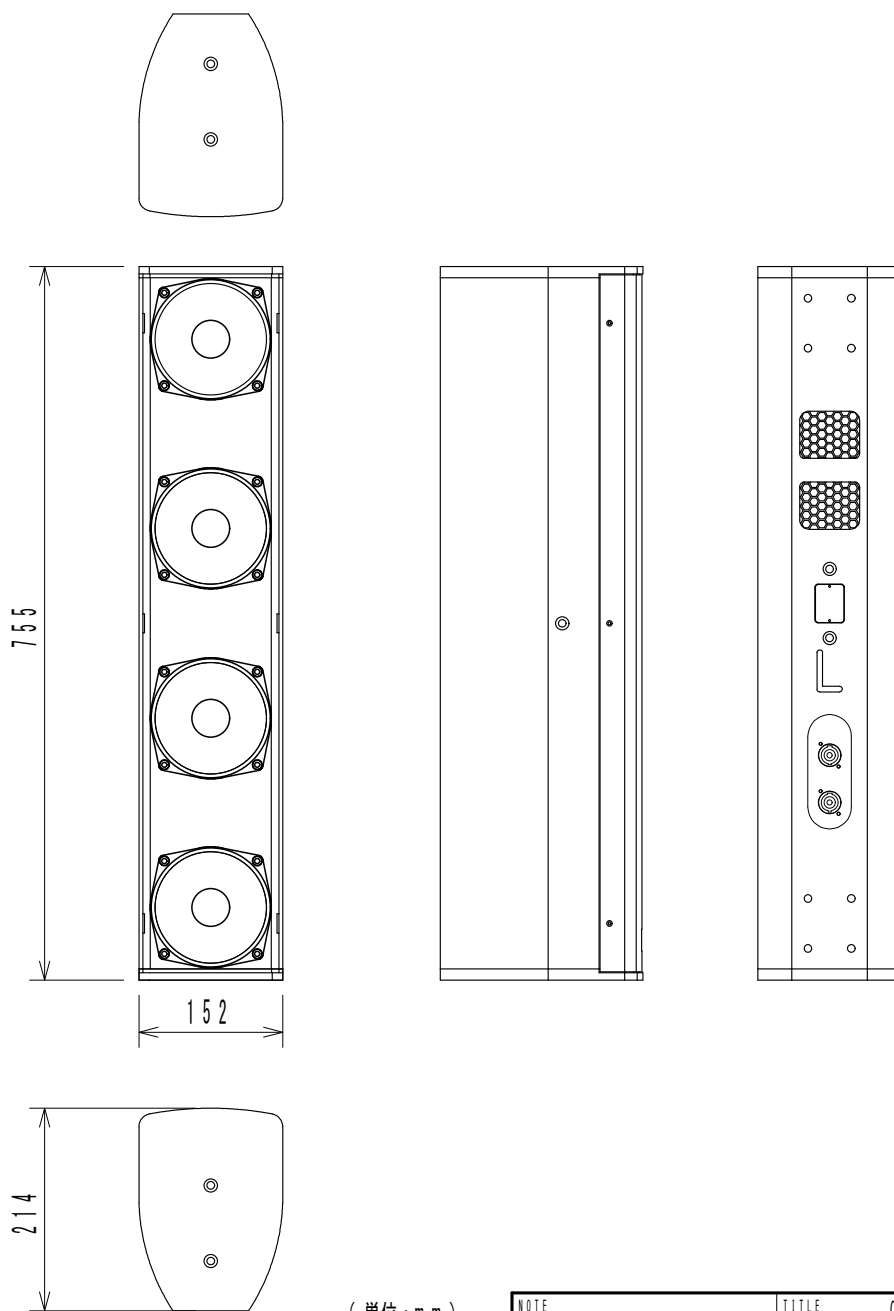

仕様

形式	CoRAY4i (White) 用低域拡張パッシブスピーカー
周波数特性	80Hz~1.3kHz (-3dB)
許容入力(AES / ピーク)	700W/2800W
感度	97dB
最大音圧	131dB
ドライバー構成	4×5インチ、1.5インチ(38mm)ボイスコイル、170W(AES)
ローパスフィルター	1300Hzパッシブ
公称インピーダンス	4Ω
入力コネクタ	2×Neutrik NL4WP
エンクロージャー	合板
仕上げ	黒 (CoRAY4Liは白)
寸法	152(W)×755(H)×214(D)mm (突起部含まず)
重量	約13.2kg

(単位: mm)

仕様および外観は予告なく変更されることがありますので、ご了承ください。

NOTE			TITLE			
			CODA CoRAY4i 用低域拡張スピーカ CoRAY4Li (White)			
PAPER SIZE	SCALE	DATE	DESIGN	DRAWN	xCHECK	DRAWING NO.
A4	1/8	'13.9.		kajima shahei		