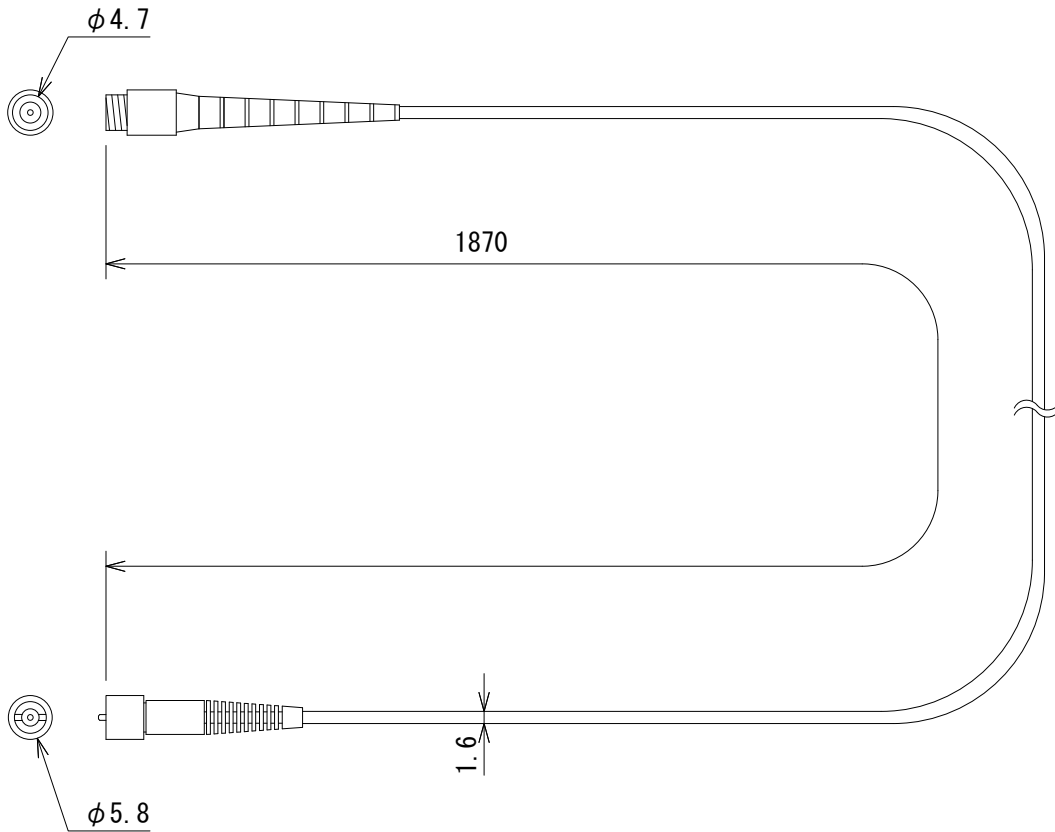

仕様

コネクター	マイクロドット
ケーブル径	Φ1.6mm
寸法(長さ)	1870mm(除突起部)
質量	10g

(単位 : mm)

※仕様及び外観は予告なく変更されることがあります。
また、同一商品でも若干の個体差があることがあります。ご了承ください。

NOTE			TITLE			
			DPA マイクケーブル CM1618B00			
PAPER SIZE	SCALE	DATE	DESIGN	DRAWN	CHECK	DRAWING NO.
A4	1/1	'13. 10.		Ootake		