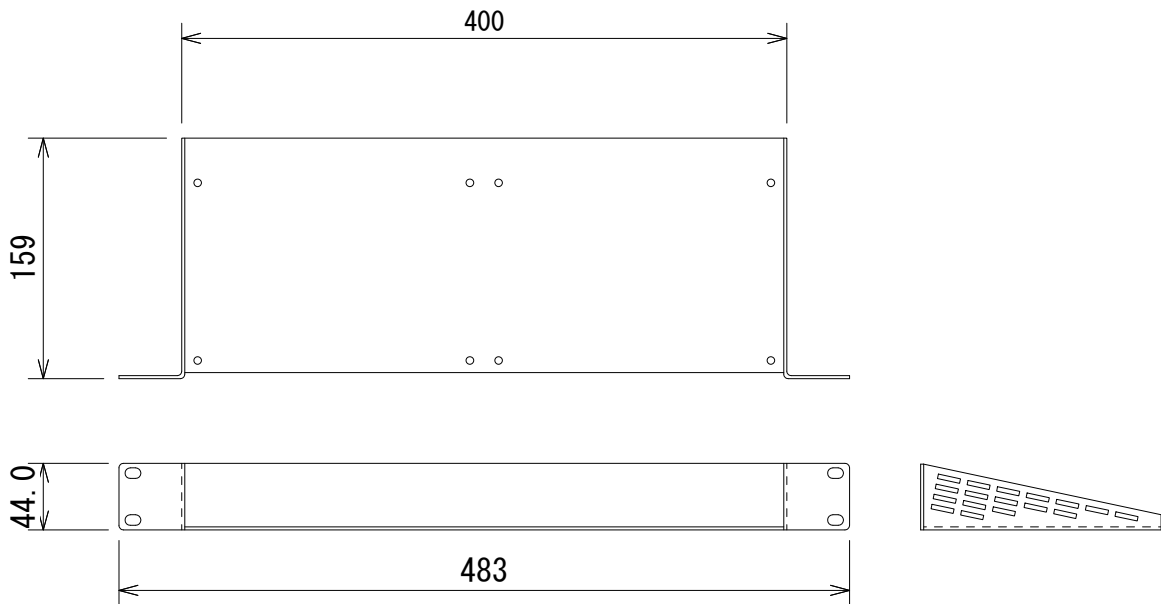

仕様

寸法 (W×H×D)	483 × 44.0 × 159mm (除突起部)
質量	850g

(単位 : mm)

※仕様及び外観は予告なく変更されることがあります。
また、同一商品でも若干の個体差があることがあります。ご了承ください。

NOTE			TITLE			
			MJTEC MC-3+ ラックマウントオプション MW-02/19			
PAPER SIZE	SCALE	DATE	DESIGN	DRAWN	CHECK	DRAWING NO.
A4	1/5	'14.04.		N. Sasaki		