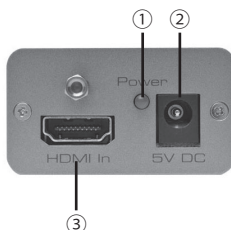

仕様

ビデオアンプ帯域	: 225MHz
入力ビデオ信号	: 1.2v p-p
DDC 入力信号	: 5v p-p (TTL)
シングルリンク対応解像度	: 1920 × 1200 × 60Hz
HDMI 入出力端子	: Type A, 19pin オス
動作温度	: 0°C~48°C
消費電力	: 5 W (最大)
電源	: 5V DC
サイズ	: 5.0W × 2.5D × 5.0H(cm)
重量	: 62g

各部名称

正面

- ①パワー LED : 電源が正常に通電している時に点灯します。
- ②電源端子 : 付属の電源アダプターを接続します。
- ③HDMI入力端子 : ソース機器のHDMI出力と接続します。