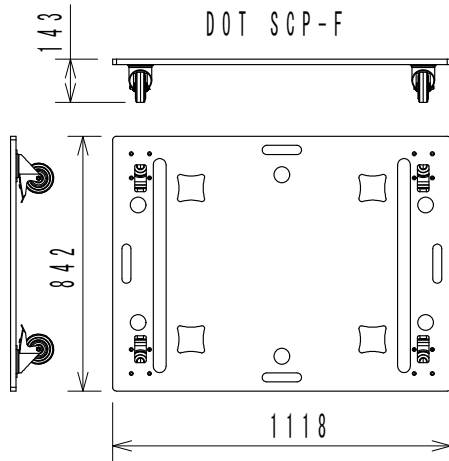

仕様

形式	SCV-F, SCP-F, SCP用ドリー (移動用車輪付板台車) ロック機構有、無しを選択も可
----	--

(単位: mm)

参考: アクセサリー キャスター (スピーカー背面取付可)

仕様および外観は予告なく変更されることがありますので、ご了承ください。

NOTE			TITLE			
			CODA AUDIO アクセサリー SCV-F, SCP-F, SCP用ドリー			
PAPER SIZE	SCALE	DATE	DESIGN	DRAWN	CHECK	DRAWING NO.
A4	1/25	2014.07		Kojima Shohei		