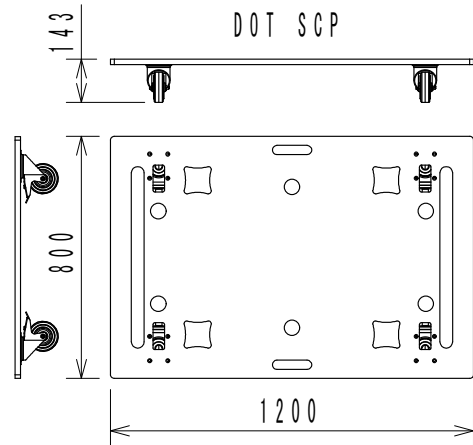

仕様

形式	SCV-F, SCP-F, SCP用ドリー (移動用車輪付板台車) ロック機構有、無しを選択も可
----	--

(単位: mm)

参考: アクセサリー キャスター (スピーカー背面取付可)

仕様および外観は予告なく変更されることがありますので、ご了承ください。

NOTE			TITLE			
			CODA AUDIO アクセサリー SCV-F, SCP-F, SCP用ドリー			
PAPER SIZE	SCALE	DATE	DESIGN	DRAWN	CHECK	DRAWING NO.
A4	1/25	2014.07		Kojima Shohei		