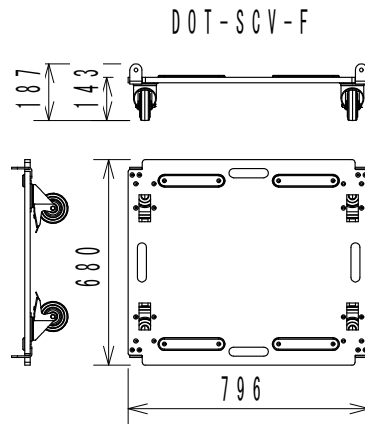

仕様

形式	SCV-F, SCP-F, SCP用ドリー (移動用車輪付板台車) ロック機構有、無しを選択も可
----	--

(単位: mm)

参考: アクセサリー キャスター (スピーカー背面取付可)

仕様および外観は予告なく変更されることがありますので、ご了承ください。

NOTE			TITLE			
			CODA AUDIO アクセサリー SCV-F, SCP-F, SCP用ドリー			
PAPER SIZE	SCALE	DATE	DESIGN	DRAWN	CHECK	DRAWING NO.
A4	1/25	2014.07		Kojima Shohei		