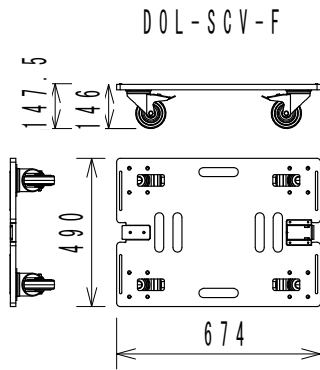

仕様

形式	SCV-F, SCP-F, SCP用ドリー (移動用車輪付板台車) ロック機構有、無しを選択も可
----	--

(単位: mm)

参考: アクセサリー キャスター (スピーカー背面取付可)

仕様および外観は予告なく変更されることがありますので、ご了承ください。

NOTE			TITLE			
			CODA AUDIO アクセサリー SCV-F, SCP-F, SCP用ドリー			
PAPER SIZE	SCALE	DATE	DESIGN	DRAWN	CHECK	DRAWING NO.
A4	1/25	2014.07		Kojima Shohei		