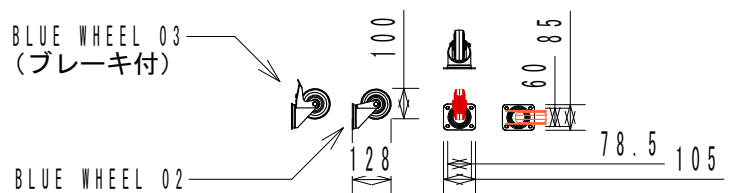

仕様

形式	SCV-F, SCP-F, SCP用ドリー (移動用車輪付板台車) ロック機構有、無しを選択も可
----	--

(単位: mm)

参考: アクセサリー キャスター (スピーカー背面取付可)

仕様および外観は予告なく変更されることがありますので、ご了承ください。

NOTE			TITLE			
			CODA AUDIO アクセサリー SCV-F, SCP-F, SCP用ドリー			
PAPER SIZE	SCALE	DATE	DESIGN	DRAWN	CHECK	DRAWING NO.
A4	1/25	2014.07		Kojima Shohei		