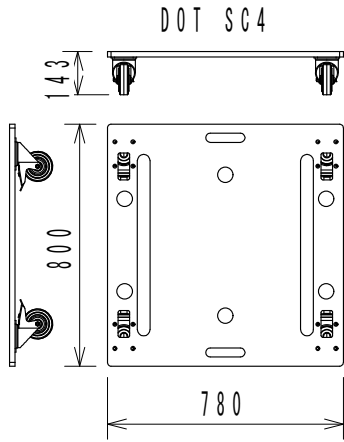

仕様

形式	SC4, SC8-F, SC8用ドリー (移動用車輪付台車) ロック機構有、無しの選択も可
----	---

(単位: mm)

仕様および外観は予告なく変更されることがありますので、ご了承ください。

NOTE			TITLE			
			CODA AUDIO アクセサリー SC4, SC8-F, SC8用ドリー			
PAPER SIZE	SCALE	DATE	DESIGN	DRAWN	CHECK	DRAWING NO.
A4	1/25	2014.08		Kojima Shohei		