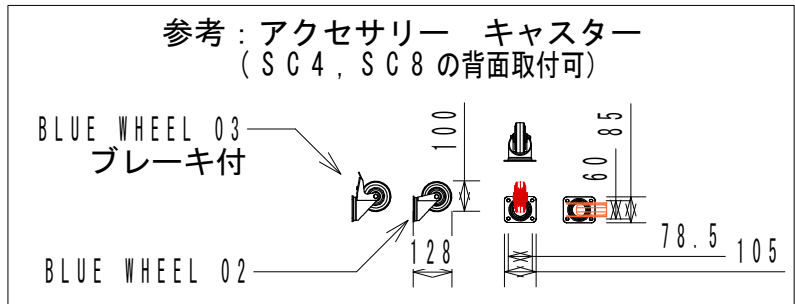

仕様

形式	SC4, SC8-F, SC8用ドリー (移動用車輪付台車) ロック機構有、無しの選択も可
----	---

(単位: mm)

仕様および外観は予告なく変更されることがありますので、ご了承ください。

NOTE			TITLE			
			CODA AUDIO アクセサリー SC4, SC8-F, SC8用ドリー			
PAPER SIZE	SCALE	DATE	DESIGN	DRAWN	CHECK	DRAWING NO.
A4	1/25	2014.08		Kojima Shohei		