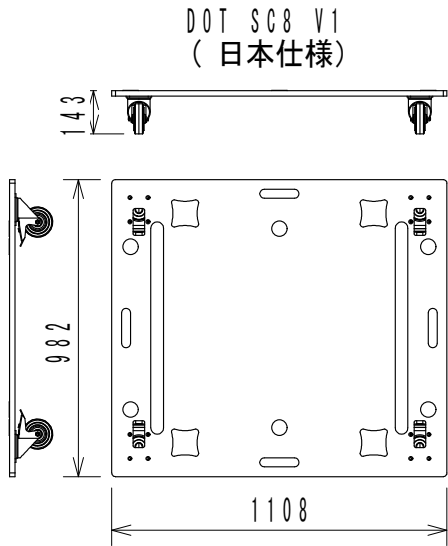

仕様

形式	SC4, SC8-F, SC8用ドリー (移動用車輪付台車) ロック機構有、無しの選択も可
----	---

(単位: mm)

仕様および外観は予告なく変更されることがありますので、ご了承ください。

NOTE			TITLE			
			CODA AUDIO アクセサリー SC4, SC8-F, SC8用ドリー			
PAPER SIZE	SCALE	DATE	DESIGN	DRAWN	CHECK	DRAWING NO.
A4	1/25	2014.08		Kojima Shohei		