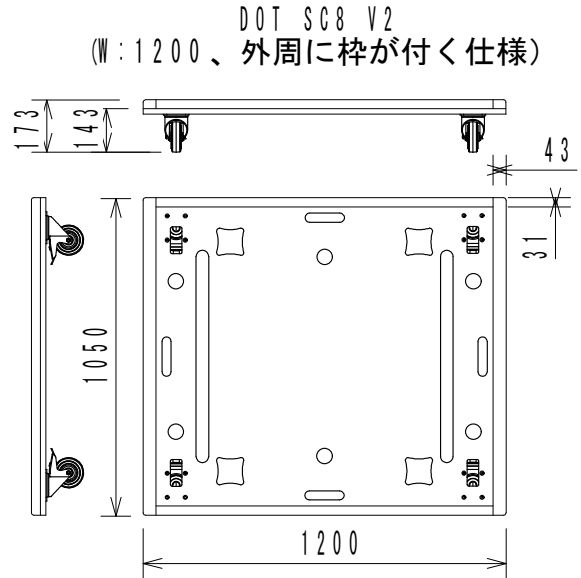

仕様

形式	SC4, SC8-F, SC8用ドリー (移動用車輪付台車) ロック機構有、無しの選択も可
----	---

(単位: mm)

仕様および外観は予告なく変更されることがありますので、ご了承ください。

NOTE			TITLE			
			CODA AUDIO アクセサリー SC4, SC8-F, SC8用ドリー			
PAPER SIZE	SCALE	DATE	DESIGN	DRAWN	CHECK	DRAWING NO.
A4	1/25	2014.08		Kojima Shohei		