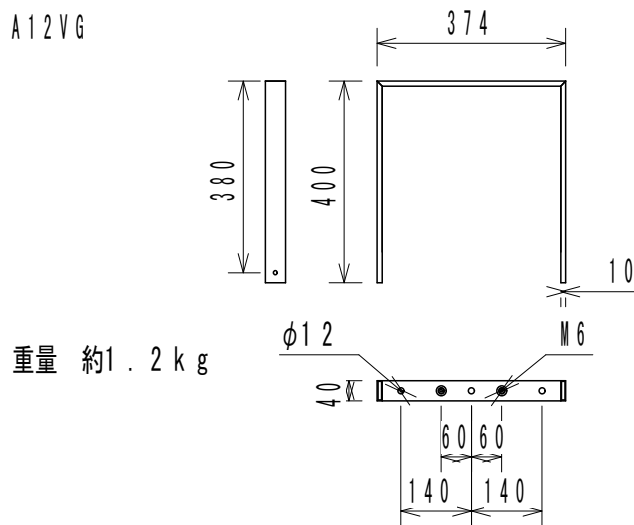

仕様

形式	固定設備及び仮設イベント向けG シリーズ用天吊り金具
仕上げ	塗装 標準色：黒 ※特注色（RAL 指定による）の場合もあり。
寸法	図面表記をご参照ください。
重量	図面表記をご参照ください。
付属品	スピーカーキャビネット取付ネジ（普通ネジ、ハンドルネジがA12HGは4個、A12VGは2個付属。

(単位：mm)

仕様および外観は予告なく変更されることがありますので、ご了承ください。

NOTE		TITLE			
		CODA AUDIO アクセサリー A12HG, A12VG, GFA			
PAPER SIZE	SCALE	DATE	DESIGN	DRAWN	CHECK
A4	1/15	2014.08		Kojima Shohei	
			DRAWING NO.		