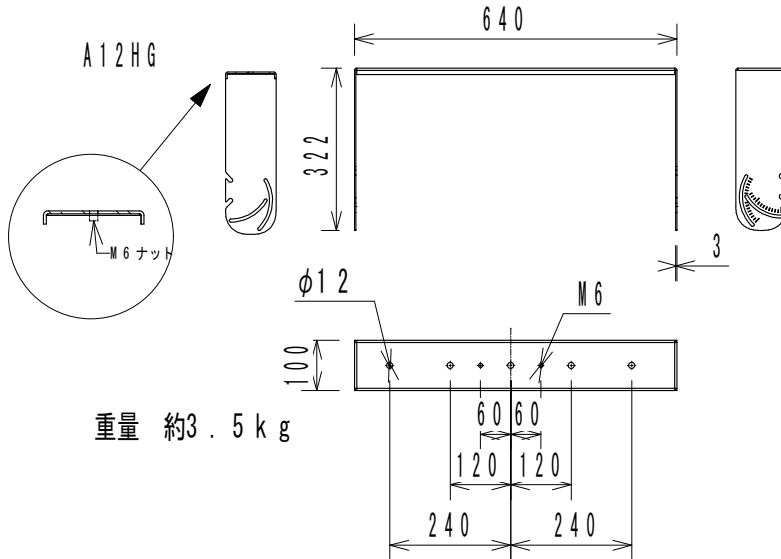

仕様

形式	固定設備及び仮設イベント向けG シリーズ用天吊り金具
仕上げ	塗装 標準色：黒 ※特注色（RAL 指定による）の場合もあり。
寸法	図面表記をご参照ください。
重量	図面表記をご参照ください。
付属品	スピーカーキャビネット取付ネジ（普通ネジ、ハンドルネジがA12HGは4個、A12VGは2個付属。

(単位：mm)

仕様および外観は予告なく変更されることがありますので、ご了承ください。

NOTE		TITLE			
		CODA AUDIO アクセサリー A12HG, A12VG, GFA			
PAPER SIZE	SCALE	DATE	DESIGN	DRAWN	CHECK
A4	1/15	2014.08		Kojima Shohei	
			DRAWING NO.		