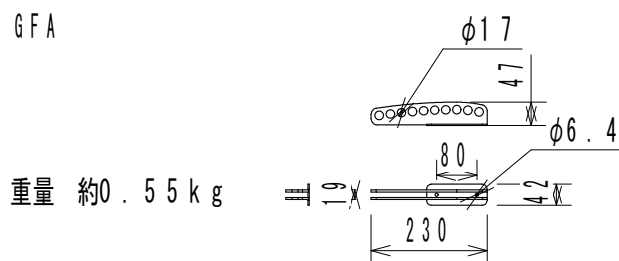

仕様

形式	固定設備及び仮設イベント向けG シリーズ用天吊り金具
仕上げ	塗装 標準色：黒 ※特注色（RAL 指定による）の場合もあり。
寸法	図面表記をご参照ください。
重量	図面表記をご参照ください。
付属品	スピーカーキャビネット取付ネジ（普通ネジ、ハンドルネジがA12HGは4個、A12VGは2個付属。

(単位：mm)

仕様および外観は予告なく変更されることがありますので、ご了承ください。

NOTE		TITLE			
		CODA AUDIO アクセサリー A12HG, A12VG, GFA			
PAPER SIZE	SCALE	DATE	DESIGN	DRAWN	CHECK
A4	1/15	2014.08		Kojima Shohei	
			DRAWING NO.		