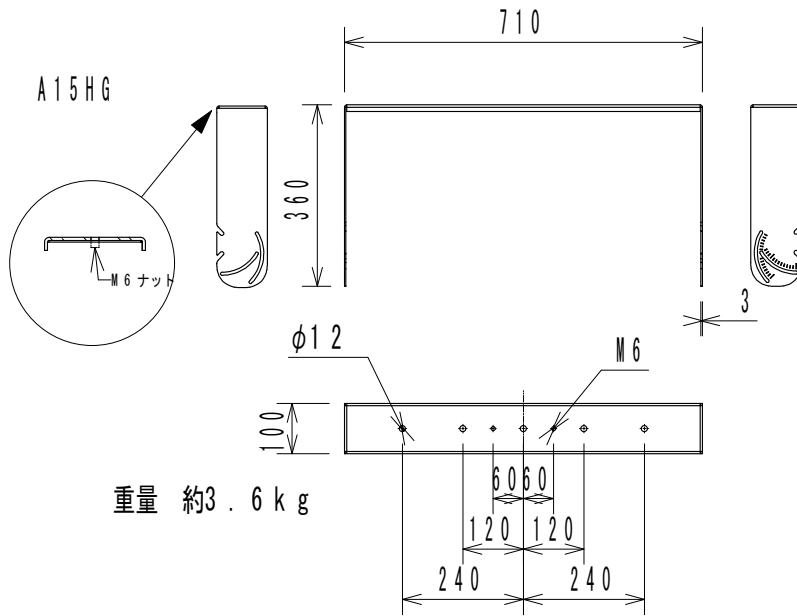

仕様

形式	固定設備及び仮設イベント向けG シリーズ用天吊り金具
仕上げ	塗装 標準色：黒 ※特注色（RAL 指定による）の場合もあり。
寸法	図面表記をご参照ください。
重量	図面表記をご参照ください。
付属品	スピーカーキャビネット取付ネジ（普通ネジ、ハンドルネジがA15HGは4個、A15VGは2個付属。

(単位：mm)

仕様および外観は予告なく変更されることがありますので、ご了承ください。

NOTE		TITLE			
		CODA AUDIO アクセサリー A15HG, A15VG, GFA			
PAPER SIZE	SCALE	DATE	DESIGN	DRAWN	CHECK
A4	1/15	2014.08		Kojima Shohei	
			DRAWING NO.		