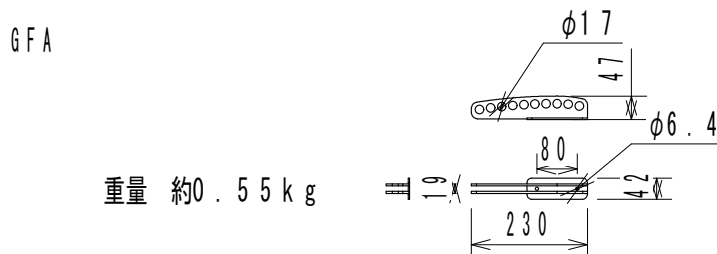

仕様

形式	固定設備及び仮設イベント向けG シリーズ用天吊り金具
仕上げ	塗装 標準色：黒 ※特注色（RAL 指定による）の場合もあり。
寸法	図面表記をご参照ください。
重量	図面表記をご参照ください。
付属品	スピーカーキャビネット取付ネジ（普通ネジ、ハンドルネジがA15HGは4個、A15VGは2個付属。

(単位：mm)

仕様および外観は予告なく変更されることがありますので、ご了承ください。

NOTE		TITLE			
		CODA AUDIO アクセサリー A15HG, A15VG, GFA			
PAPER SIZE	SCALE	DATE	DESIGN	DRAWN	CHECK
A4	1/15	2014.08		Kojima Shohei	
			DRAWING NO.		