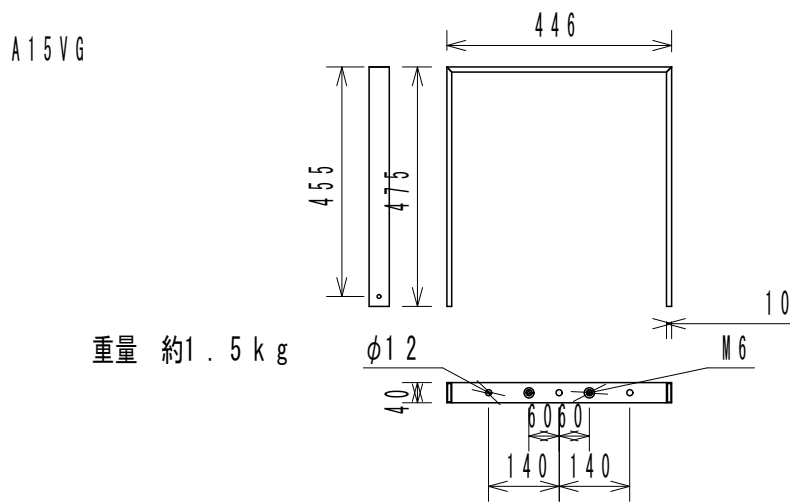

仕様

形式	固定設備及び仮設イベント向けG シリーズ用天吊り金具
仕上げ	塗装 標準色：黒 ※特注色（RAL 指定による）の場合もあり。
寸法	図面表記をご参照ください。
重量	図面表記をご参照ください。
付属品	スピーカーキャビネット取付ネジ（普通ネジ、ハンドルネジがA15HGは4個、A15VGは2個付属。

(単位：mm)

仕様および外観は予告なく変更されることがありますので、ご了承ください。

NOTE		TITLE			
		CODA AUDIO アクセサリー A15HG, A15VG, GFA			
PAPER SIZE	SCALE	DATE	DESIGN	DRAWN	CHECK
A4	1/15	2014.08		Kojima Shohei	
			DRAWING NO.		